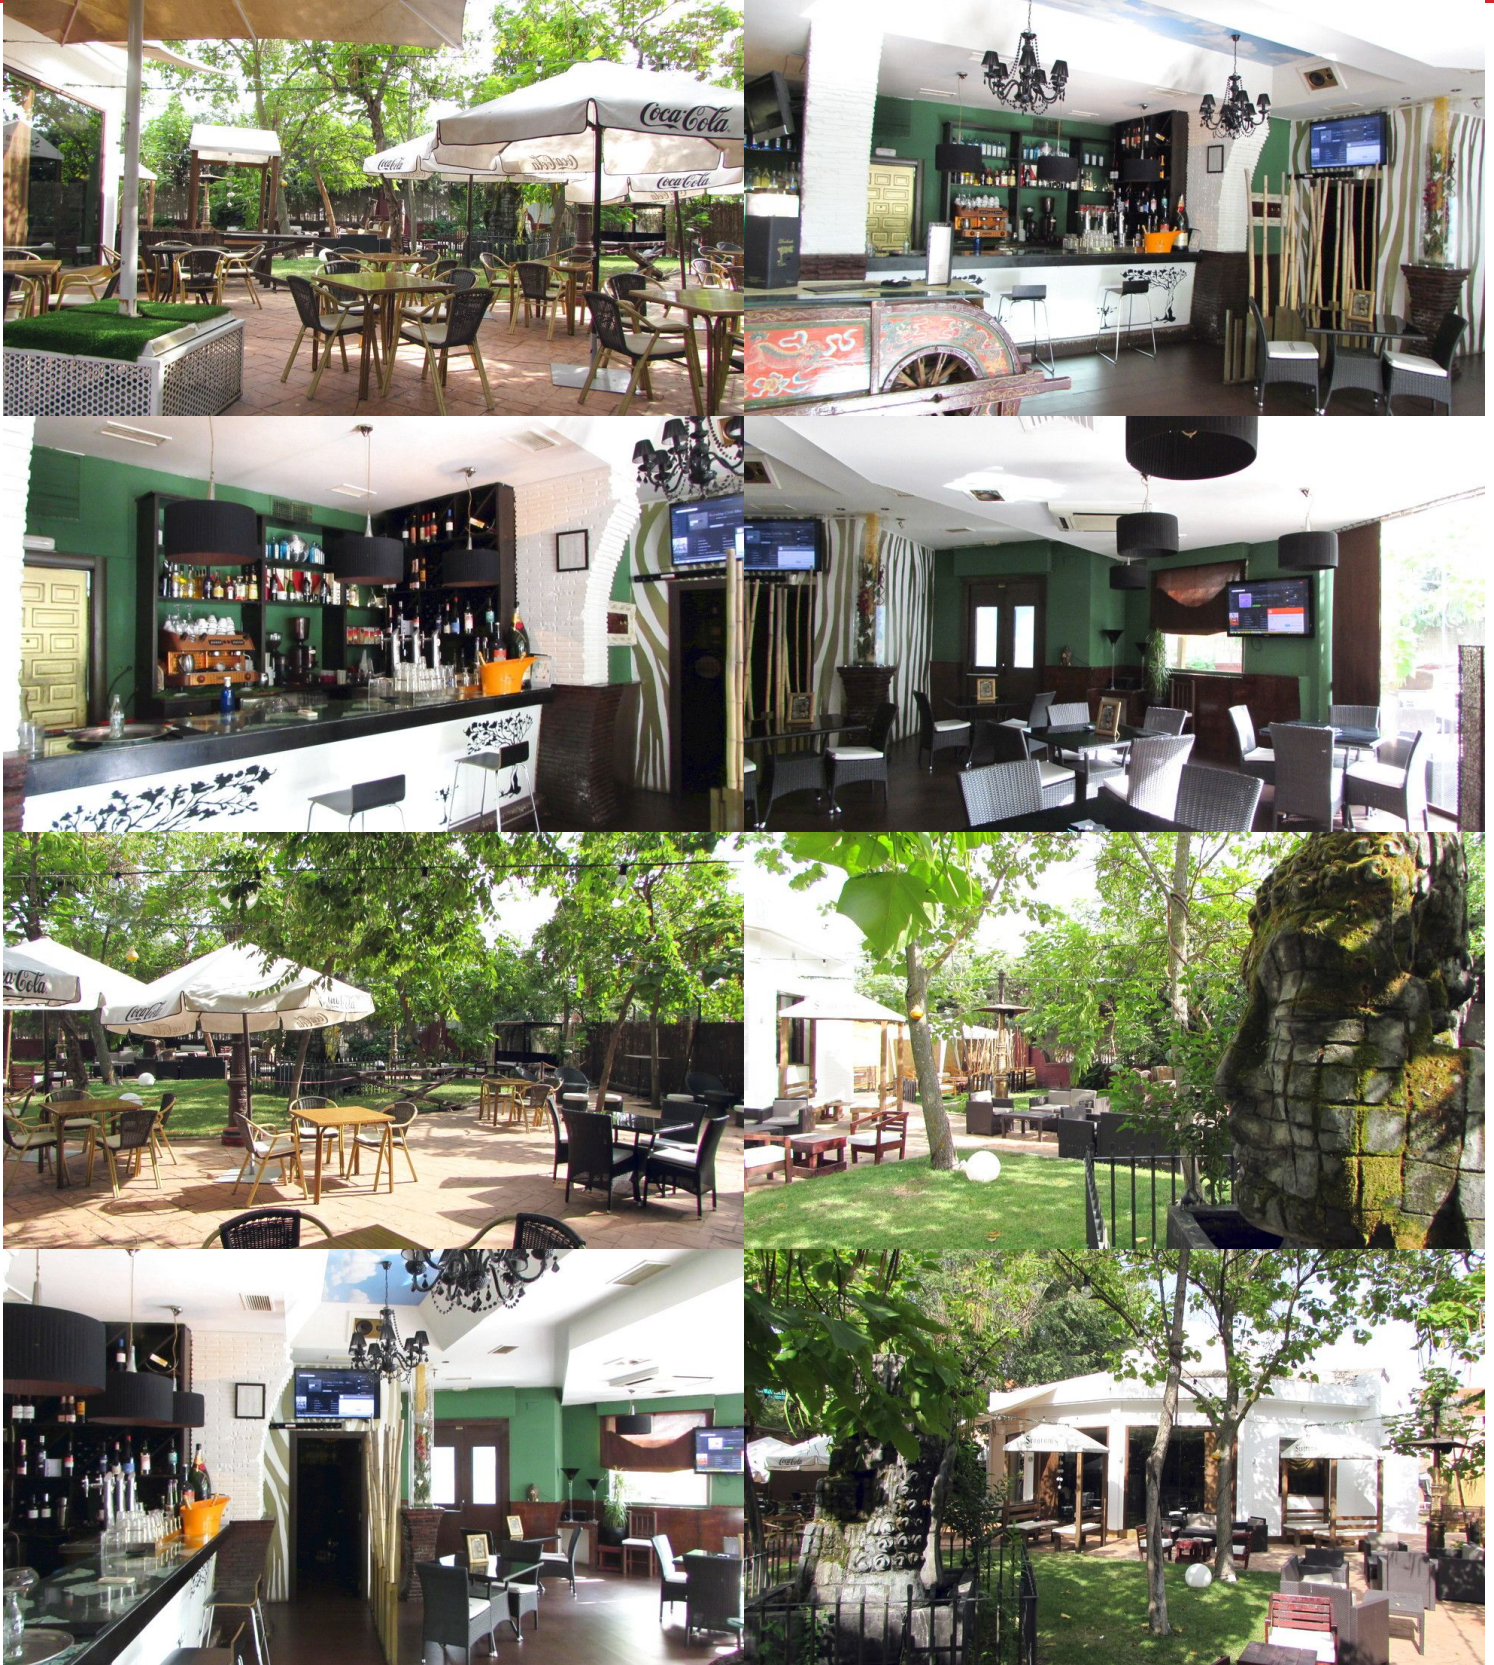

Terraza agradable con gran disponibilidad

Referencia: B44

Cafés, brunch y teterías

Descripción

Terraza agradable con gran disponibilidad

Características

- Disponibilidad amplia
- Tarifa: indicada para bajo presupuesto