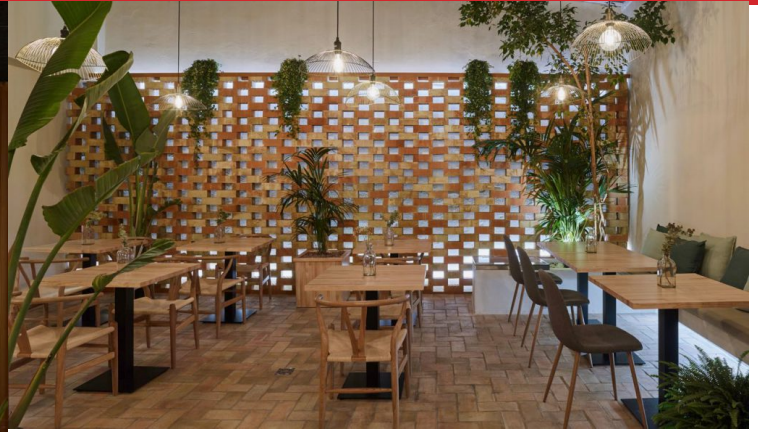

HyperFocal: 0