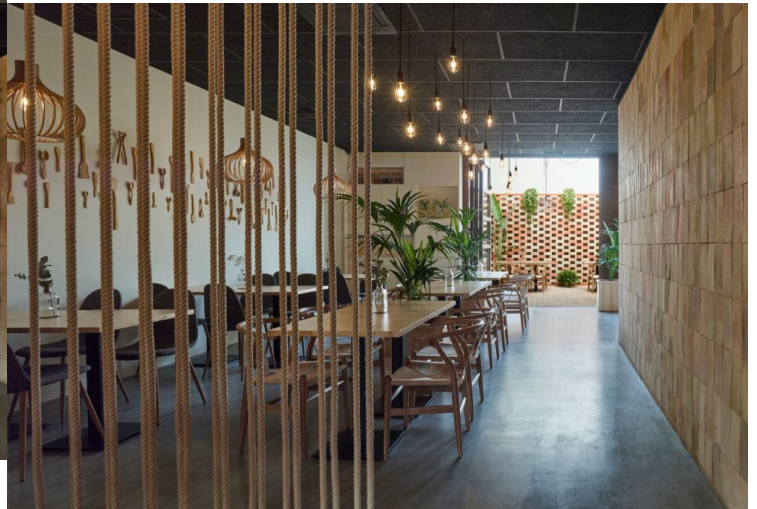

# Restaurante moderno con diseño cálido

Referencia: B704

Exclusiva Coverset

ESPACIOS DE HOSTELERIA Y RESTAURACION, Restaurantes y terrazas

HyperFocal: 0

HyperFocal: 0

HyperFocal: 0

HyperFocal: 0