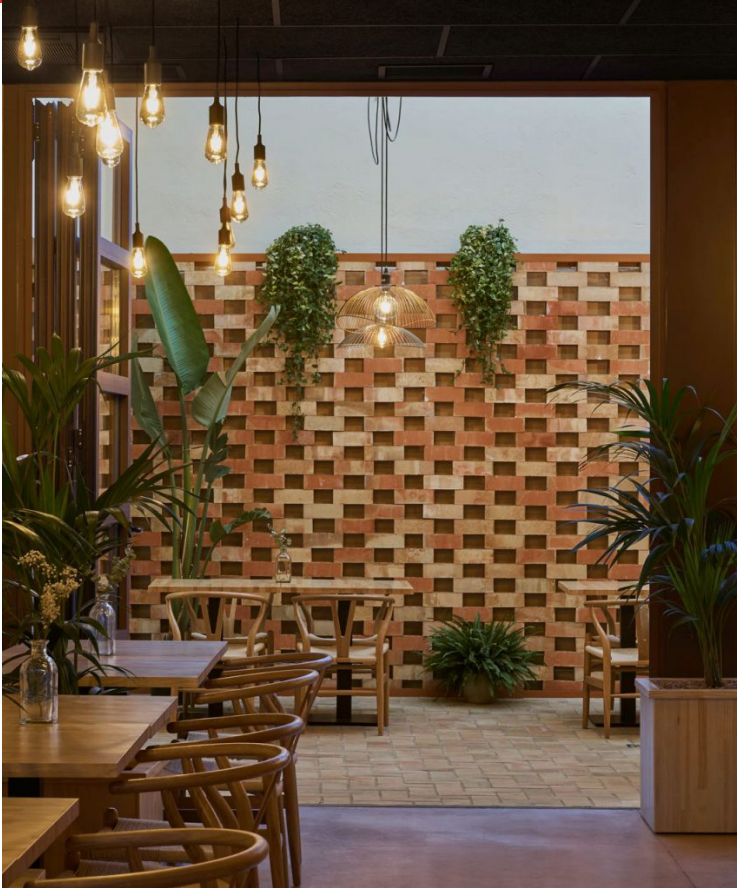

HyperFocal: 0