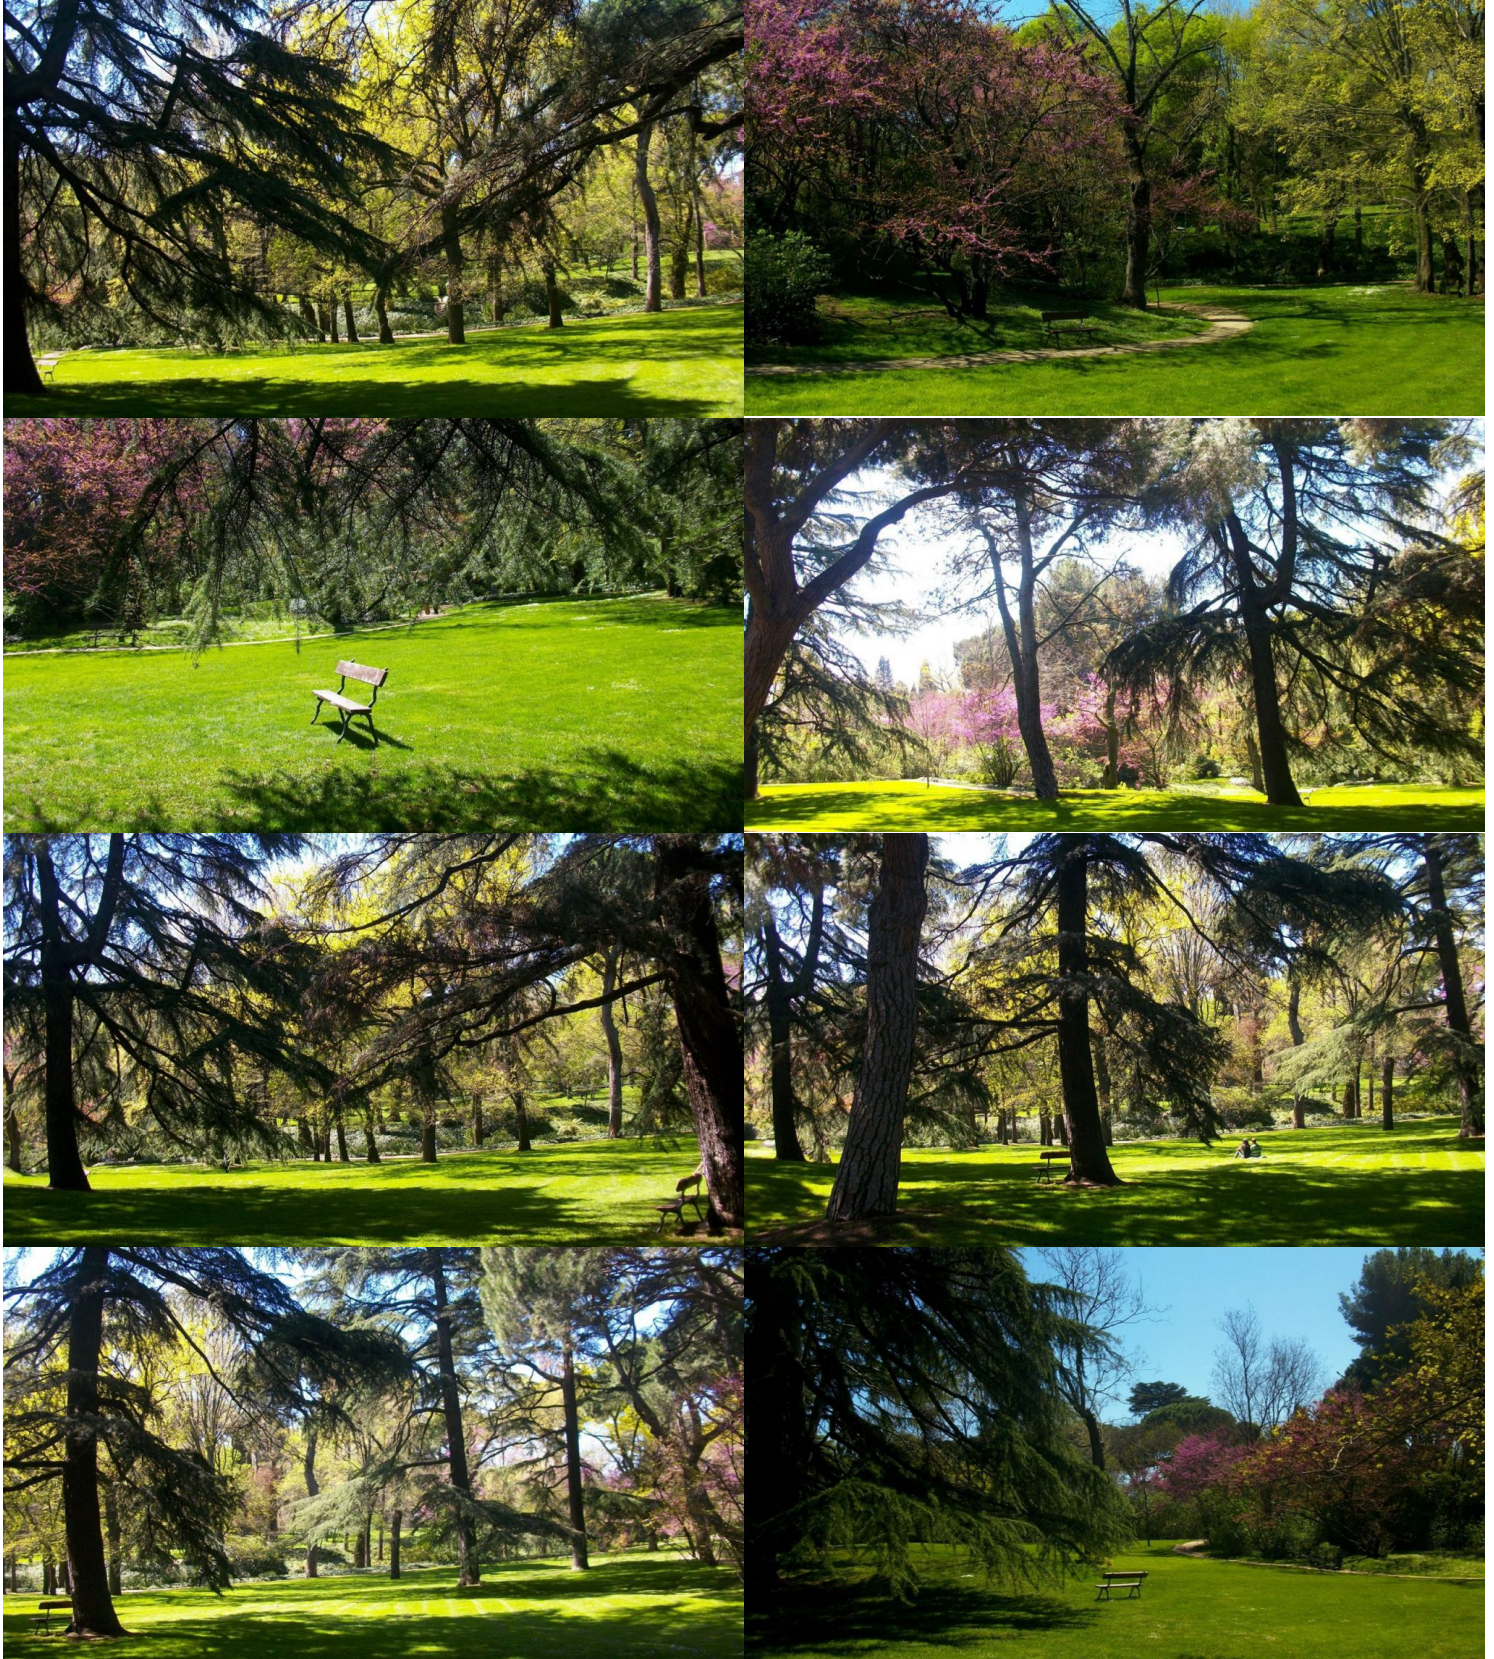

Pradera en parque urbano para tus mejores fotos

Referencia: A431

EXTERIORES, Exteriores urbanos, Parques y jardines

Descripción

Pradera en parque urbano para tus mejores fotos

Características

- Permiso: quince días de antelación
- Disponibilidad: amplia