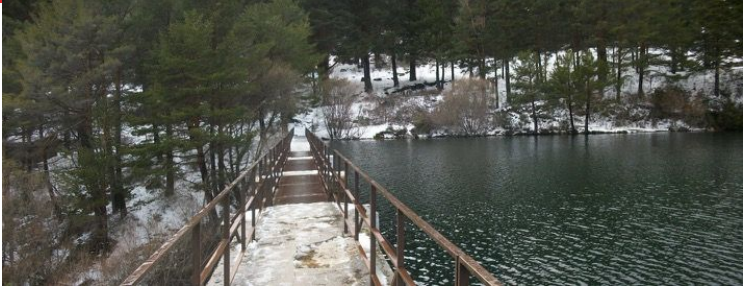

Pequeña presa junto a un bosque de pinos

Referencia: A296

EXTERIORES, Exteriores no urbanos, Lagos, lagunas y pantanos

PENTAX DIGITAL CAMERA

Descripción

Pequeña presa junto a un bosque de pinos

Características