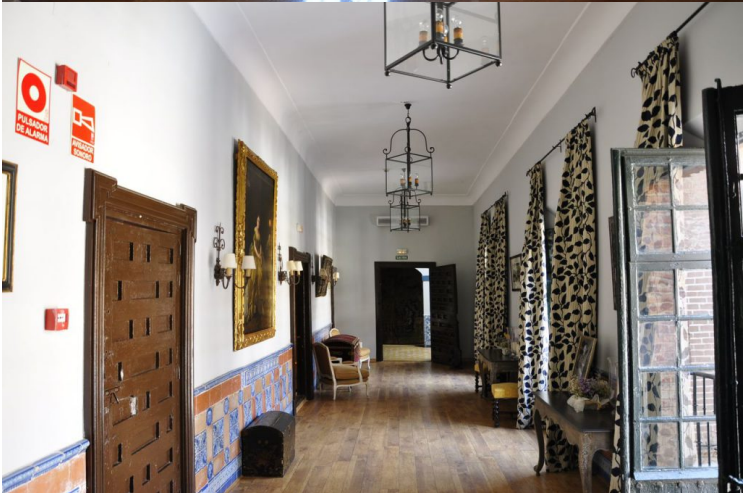

Pasillo en Palacete recomendado para fotografía

Referencia: A122

Portales, escaleras y descansillos

Descripción

Pasillo en Palacete recomendado para fotografía

Características

- Epoca: siglo XVIII