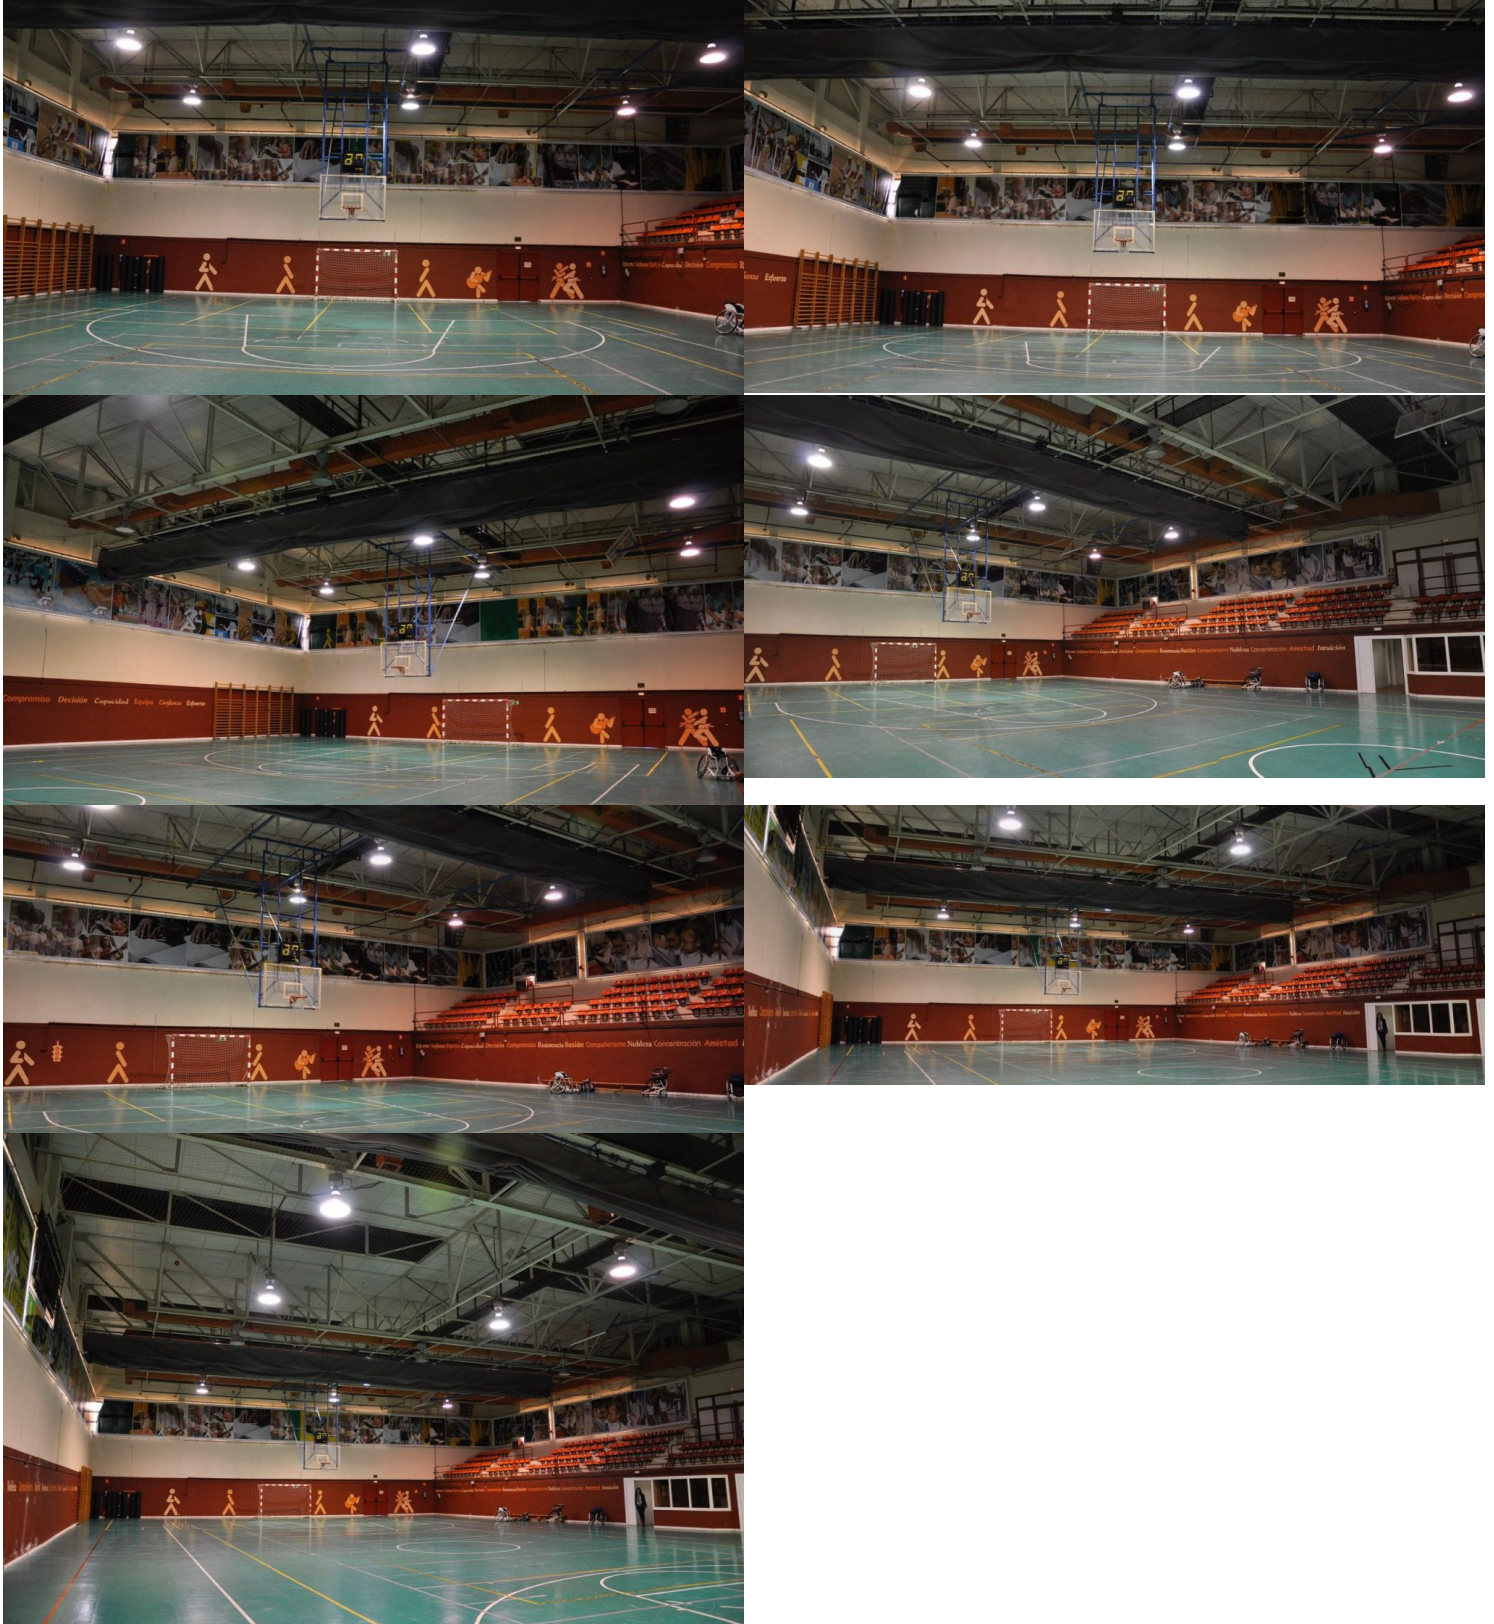

Pabellon deportivo con alta disponibilidad

Referencia: A196

CENTROS DE ESTUDIOS Y DEPORTIVOS, Instalaciones deportivas cubiertas

Descripción

Pabellon deportivo con alta disponibilidad

Ficha descargada de Coverset Locations · www.coverserlocations.com · Contacto: info@coversetlocations.com | 1