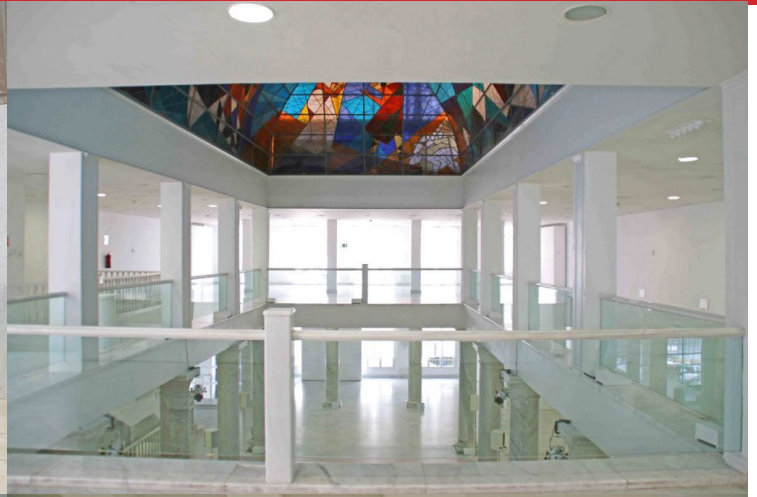

Multiespacio blanco de grandes dimensiones

Referencia: B634

EVENTOS, Palacios y edificios históricos

Descripción

Multiespacio blanco de grandes dimensiones

Características

Disponibilidad: en función de fechas Apto para sonido