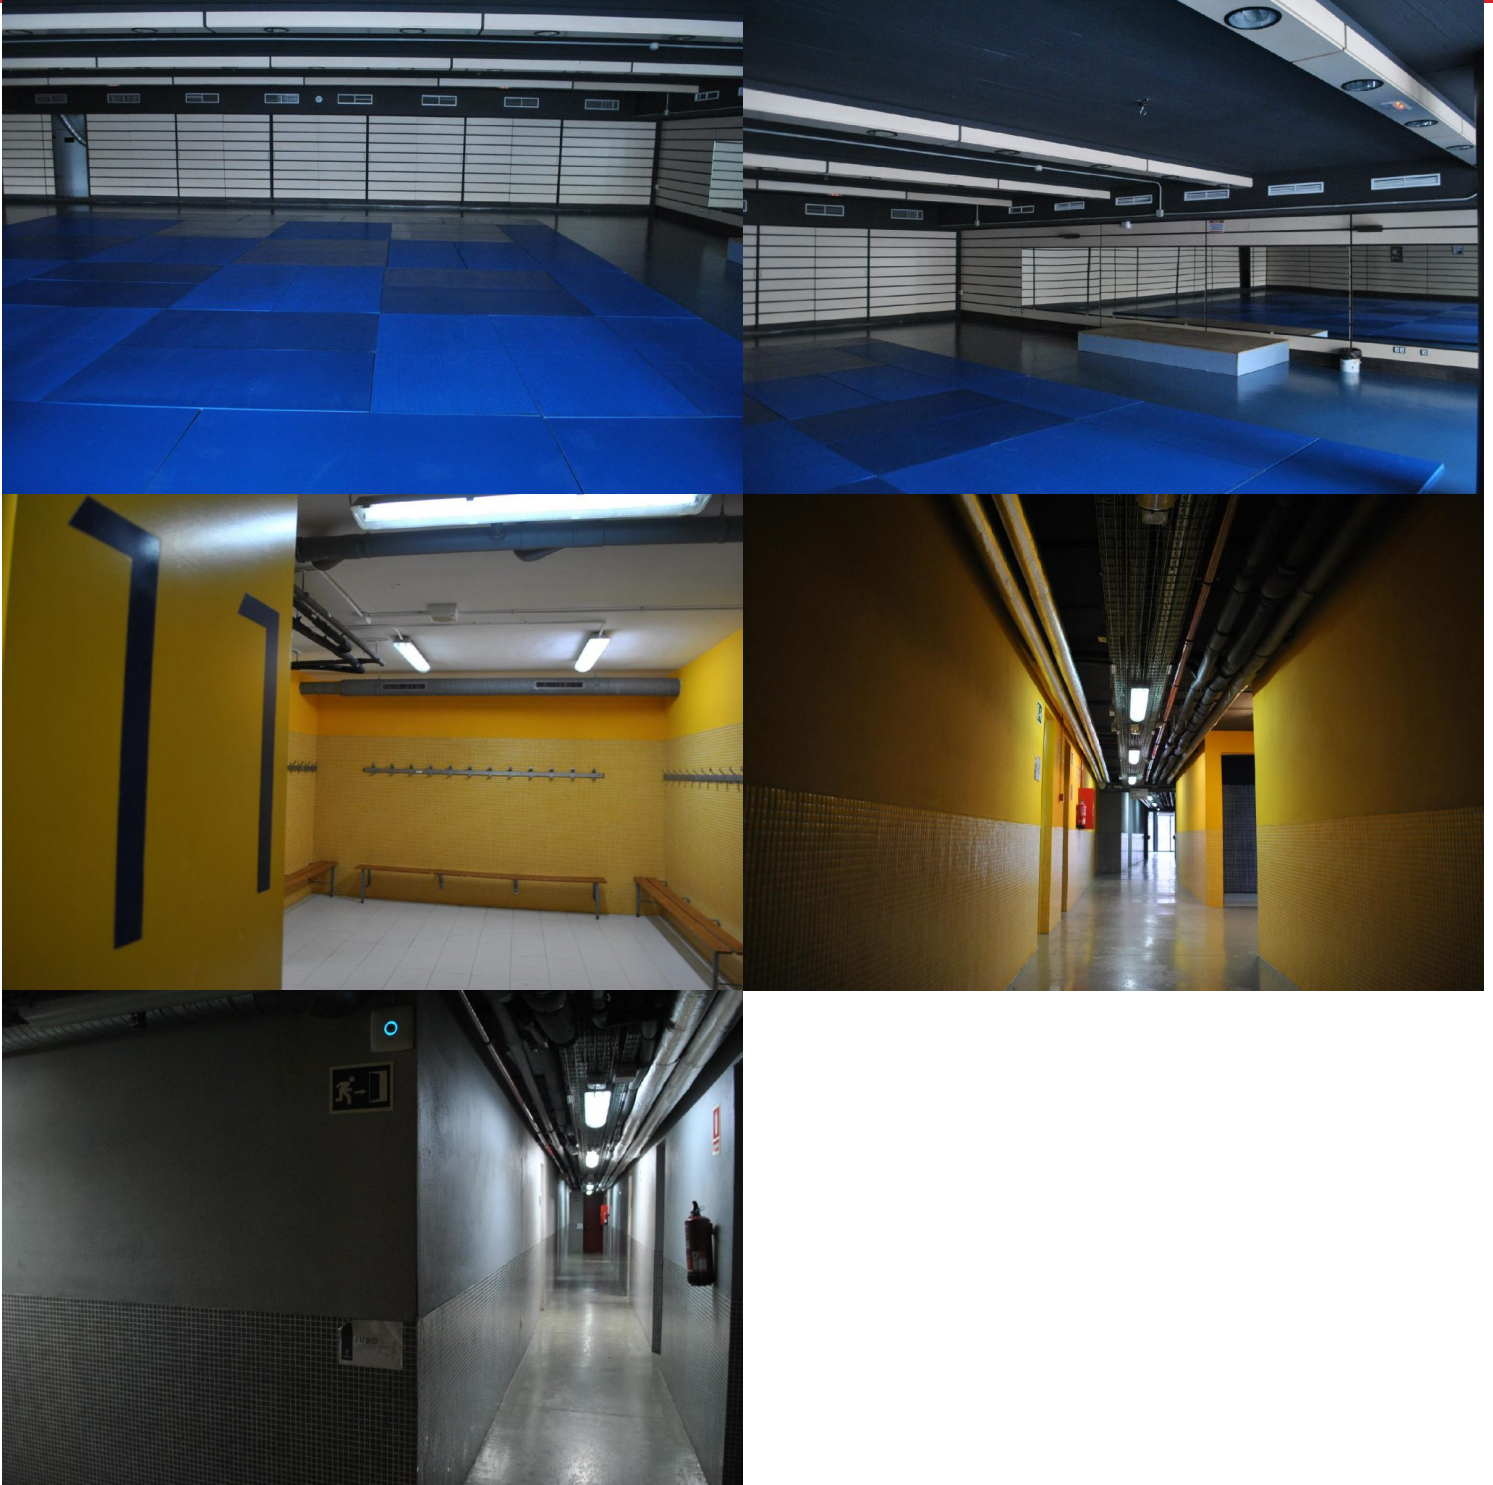

Modernos vestuarios en recinto deportivo

Referencia: A50

Exclusiva Coverset

CENTROS DE ESTUDIOS Y DEPORTIVOS, Instalaciones deportivas cubiertas

Descripción

Características

.Disponibilidad:00:00 hasta las 15:00