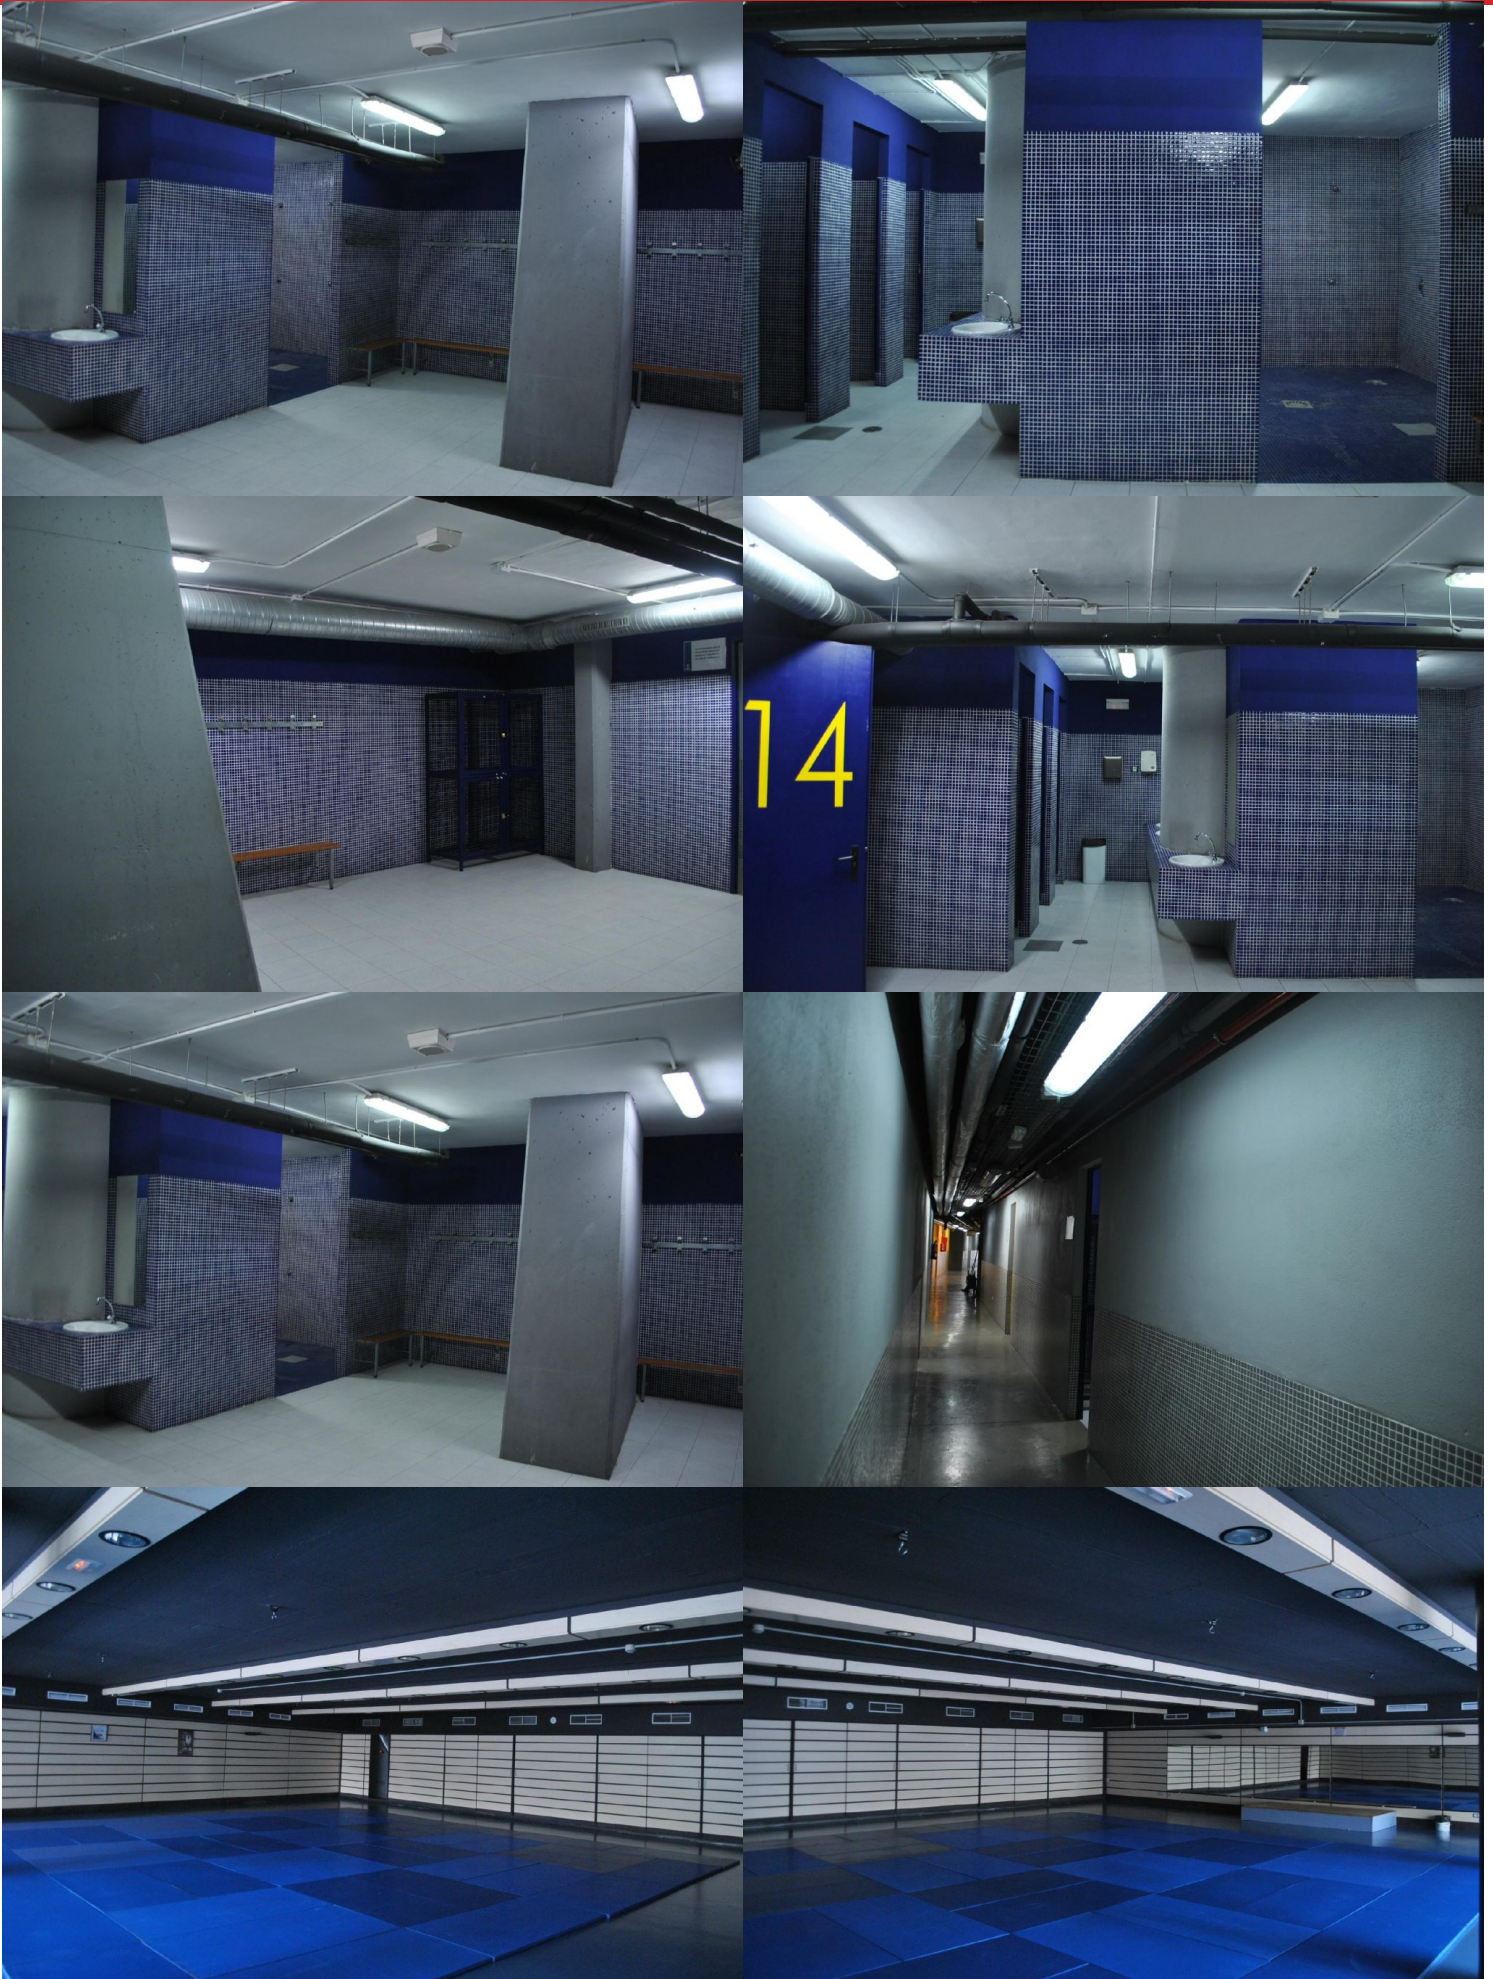

Modernos vestuarios en recinto deportivo

Referencia: A50

Exclusiva Coverset

CENTROS DE ESTUDIOS Y DEPORTIVOS, Instalaciones deportivas cubiertas

Descripción

Características

.Disponibilidad:00:00 hasta las 15:00