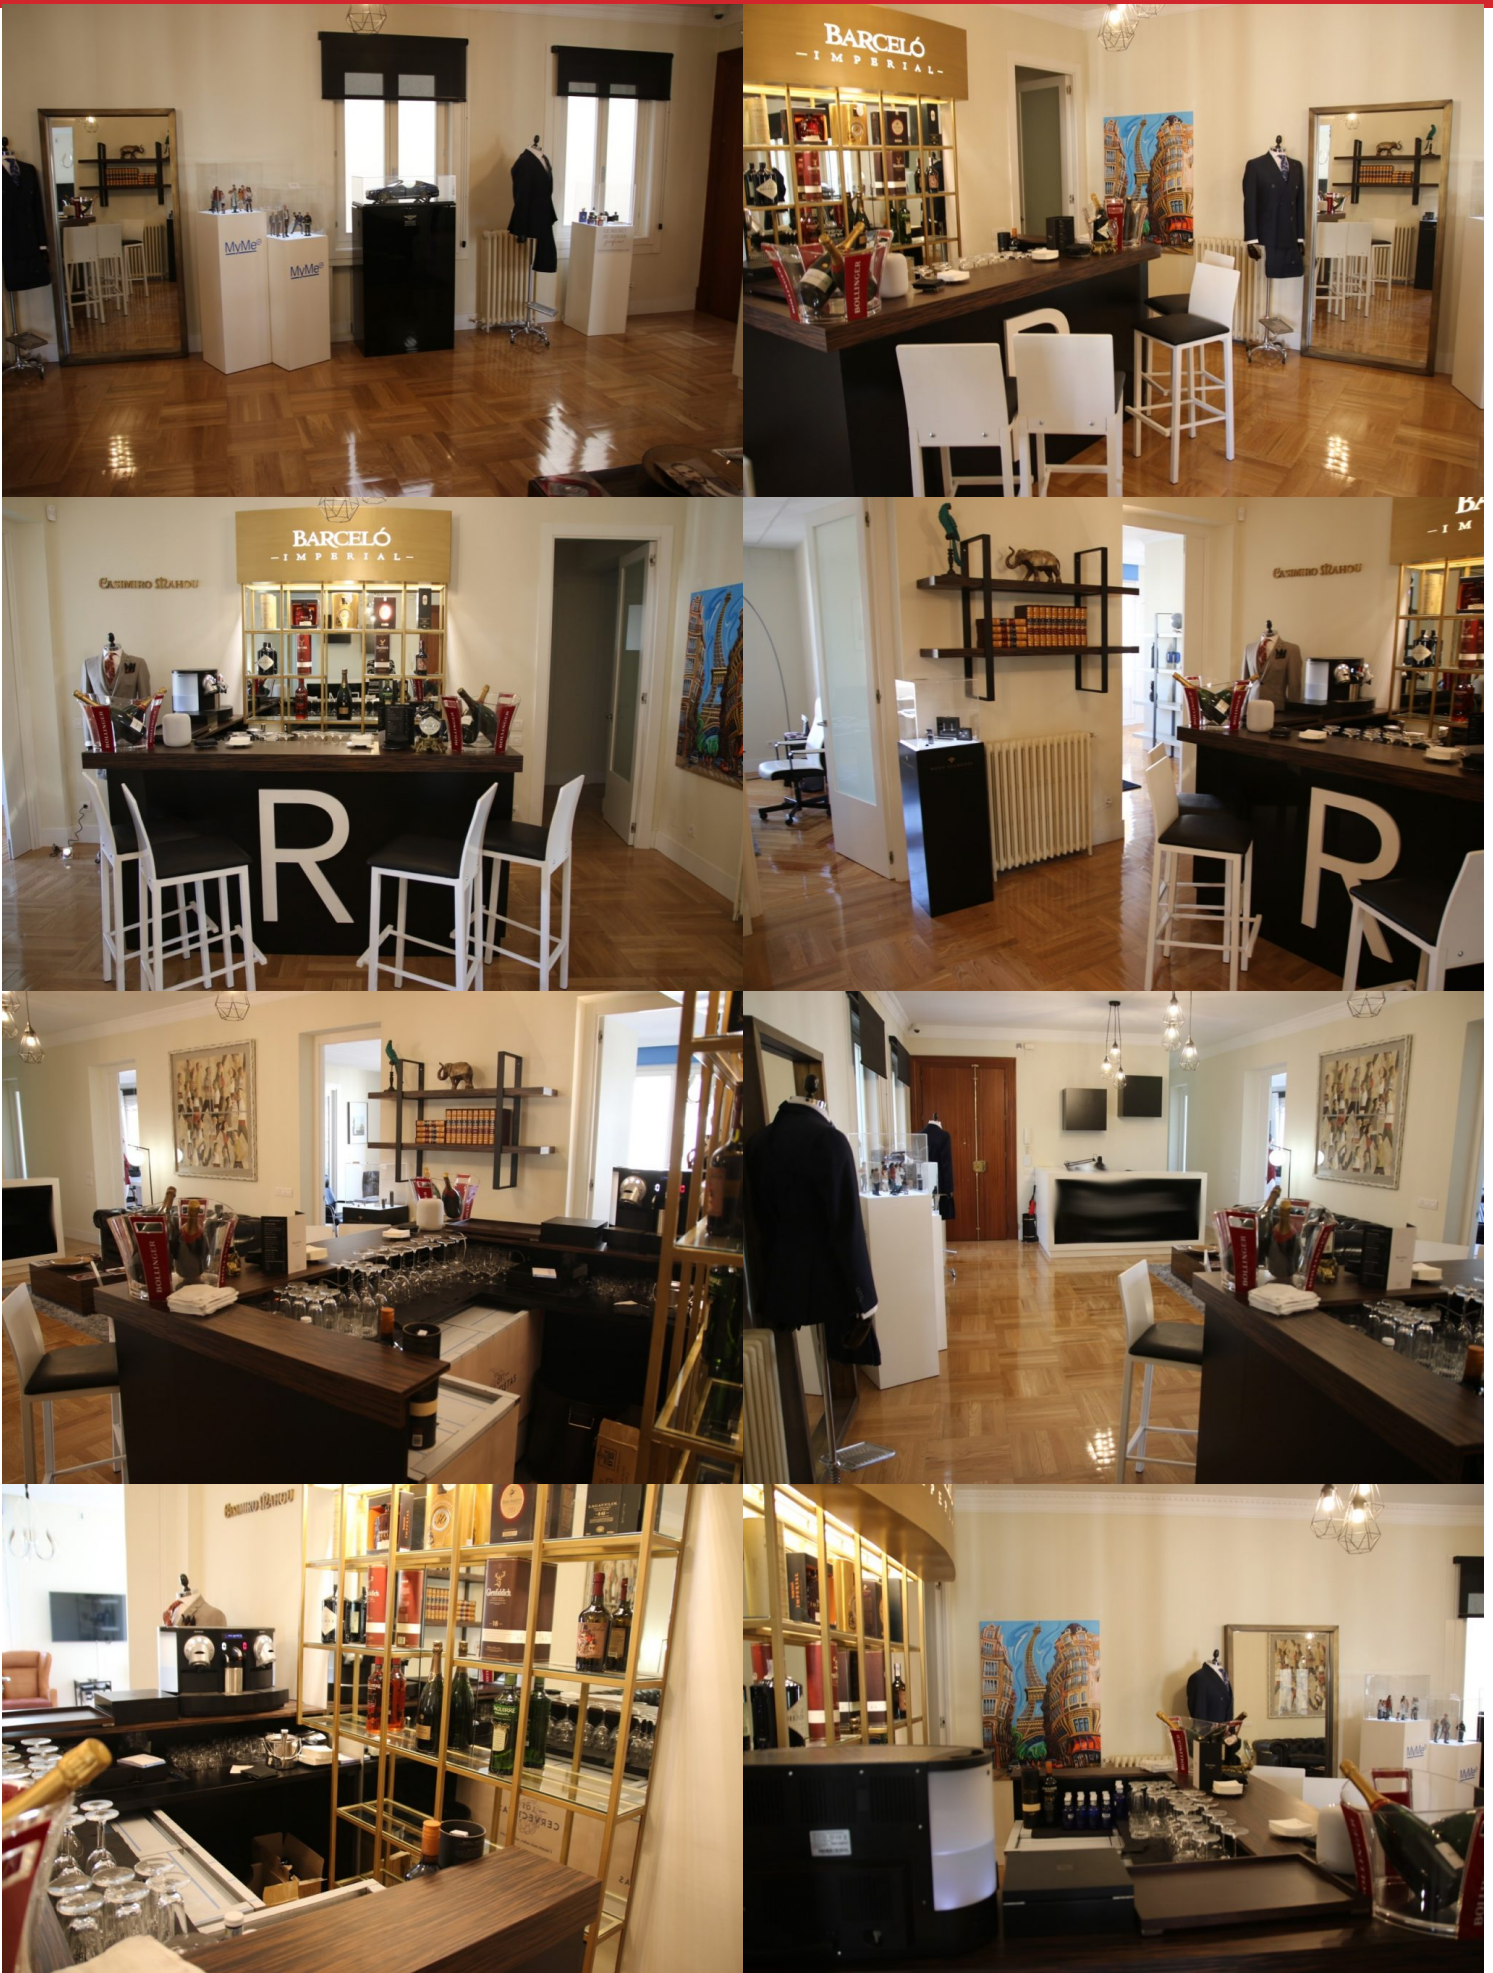

Moderna oficina con barra de bar

Referencia: B12

Exclusiva Coverset

CENTROS DE TRABAJO Y CONSUMO, Oficinas y edificios institucionales

Descripción

Características

Disponibilidad en función de fechas, Perfecto para sesiones de foto