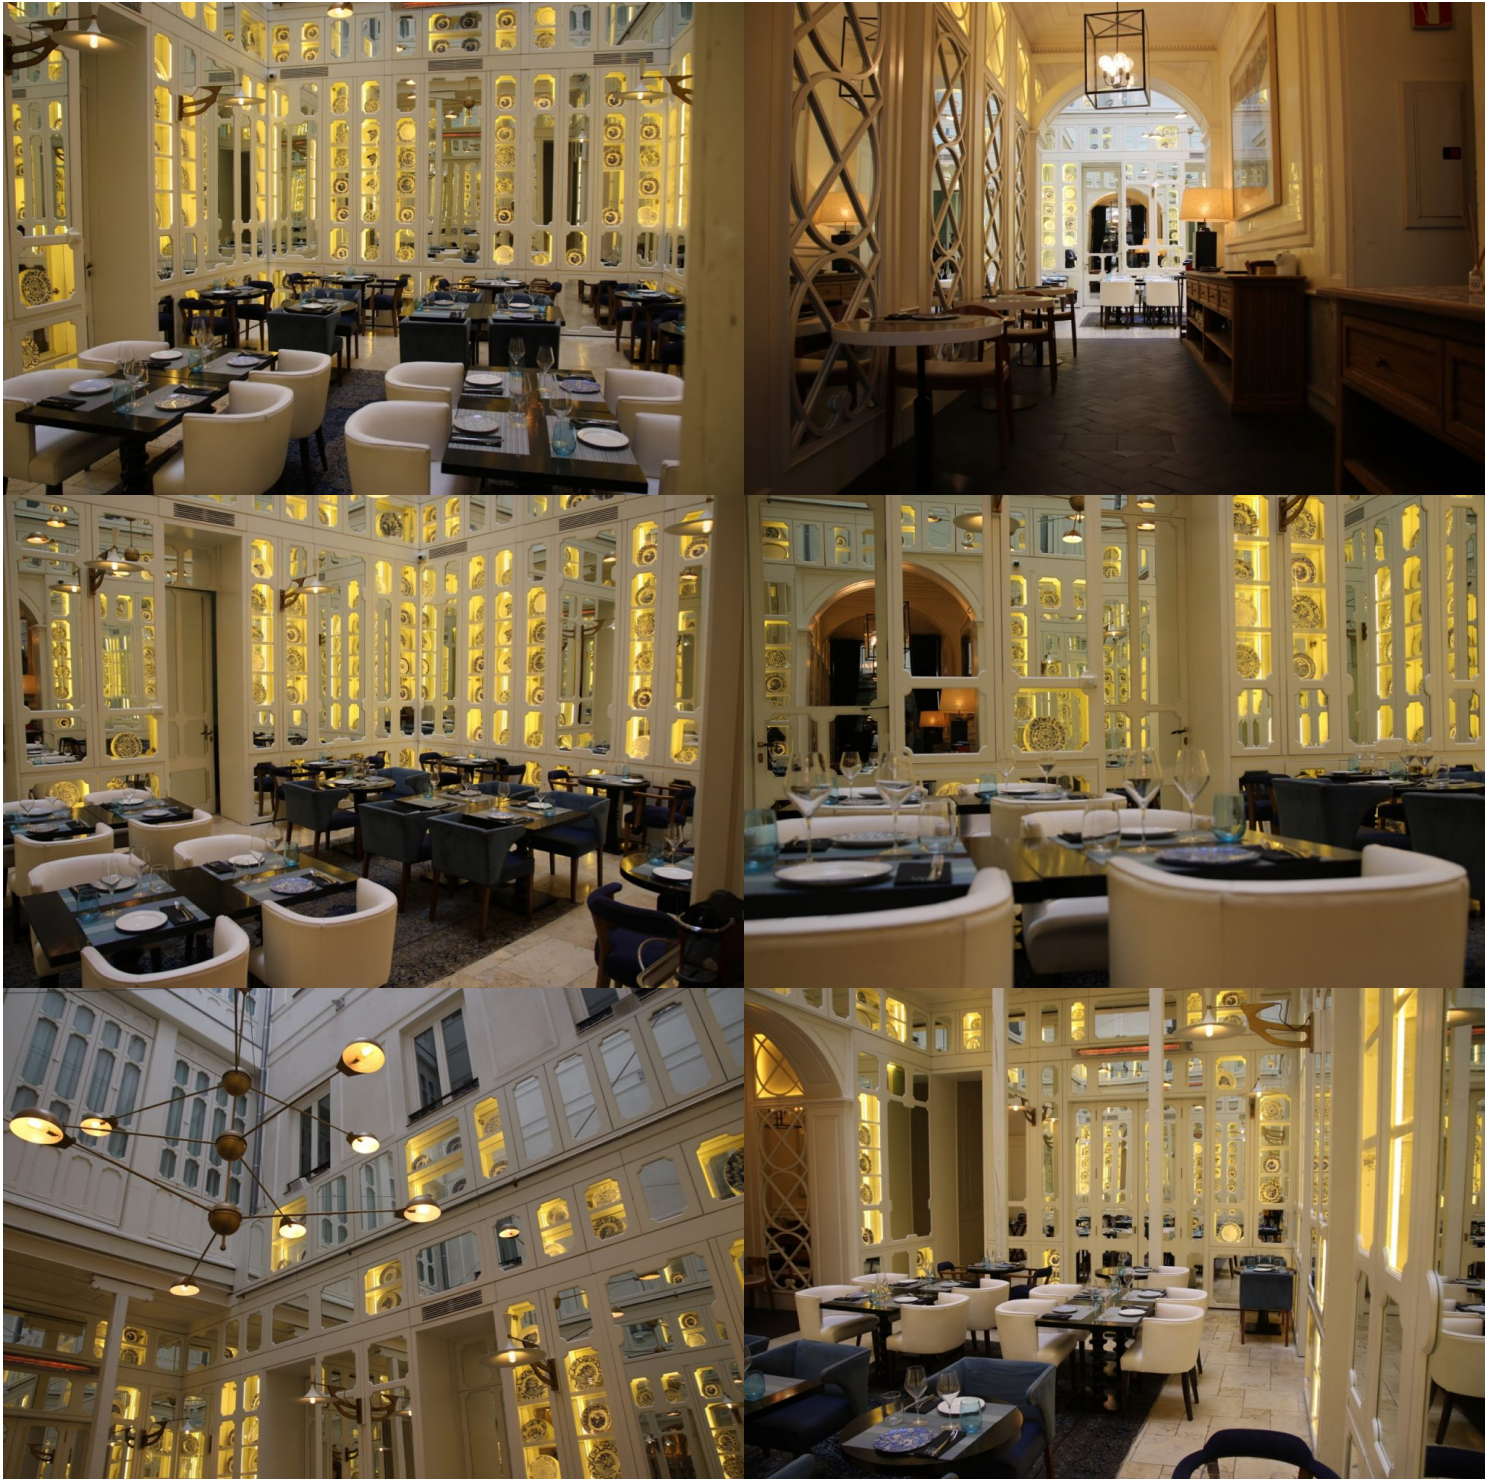

# Espectacular patio interior con espejos

Referencia: B27

Cafés, brunch y teterías, ESPACIOS DE HOSTELERIA Y RESTAURACION