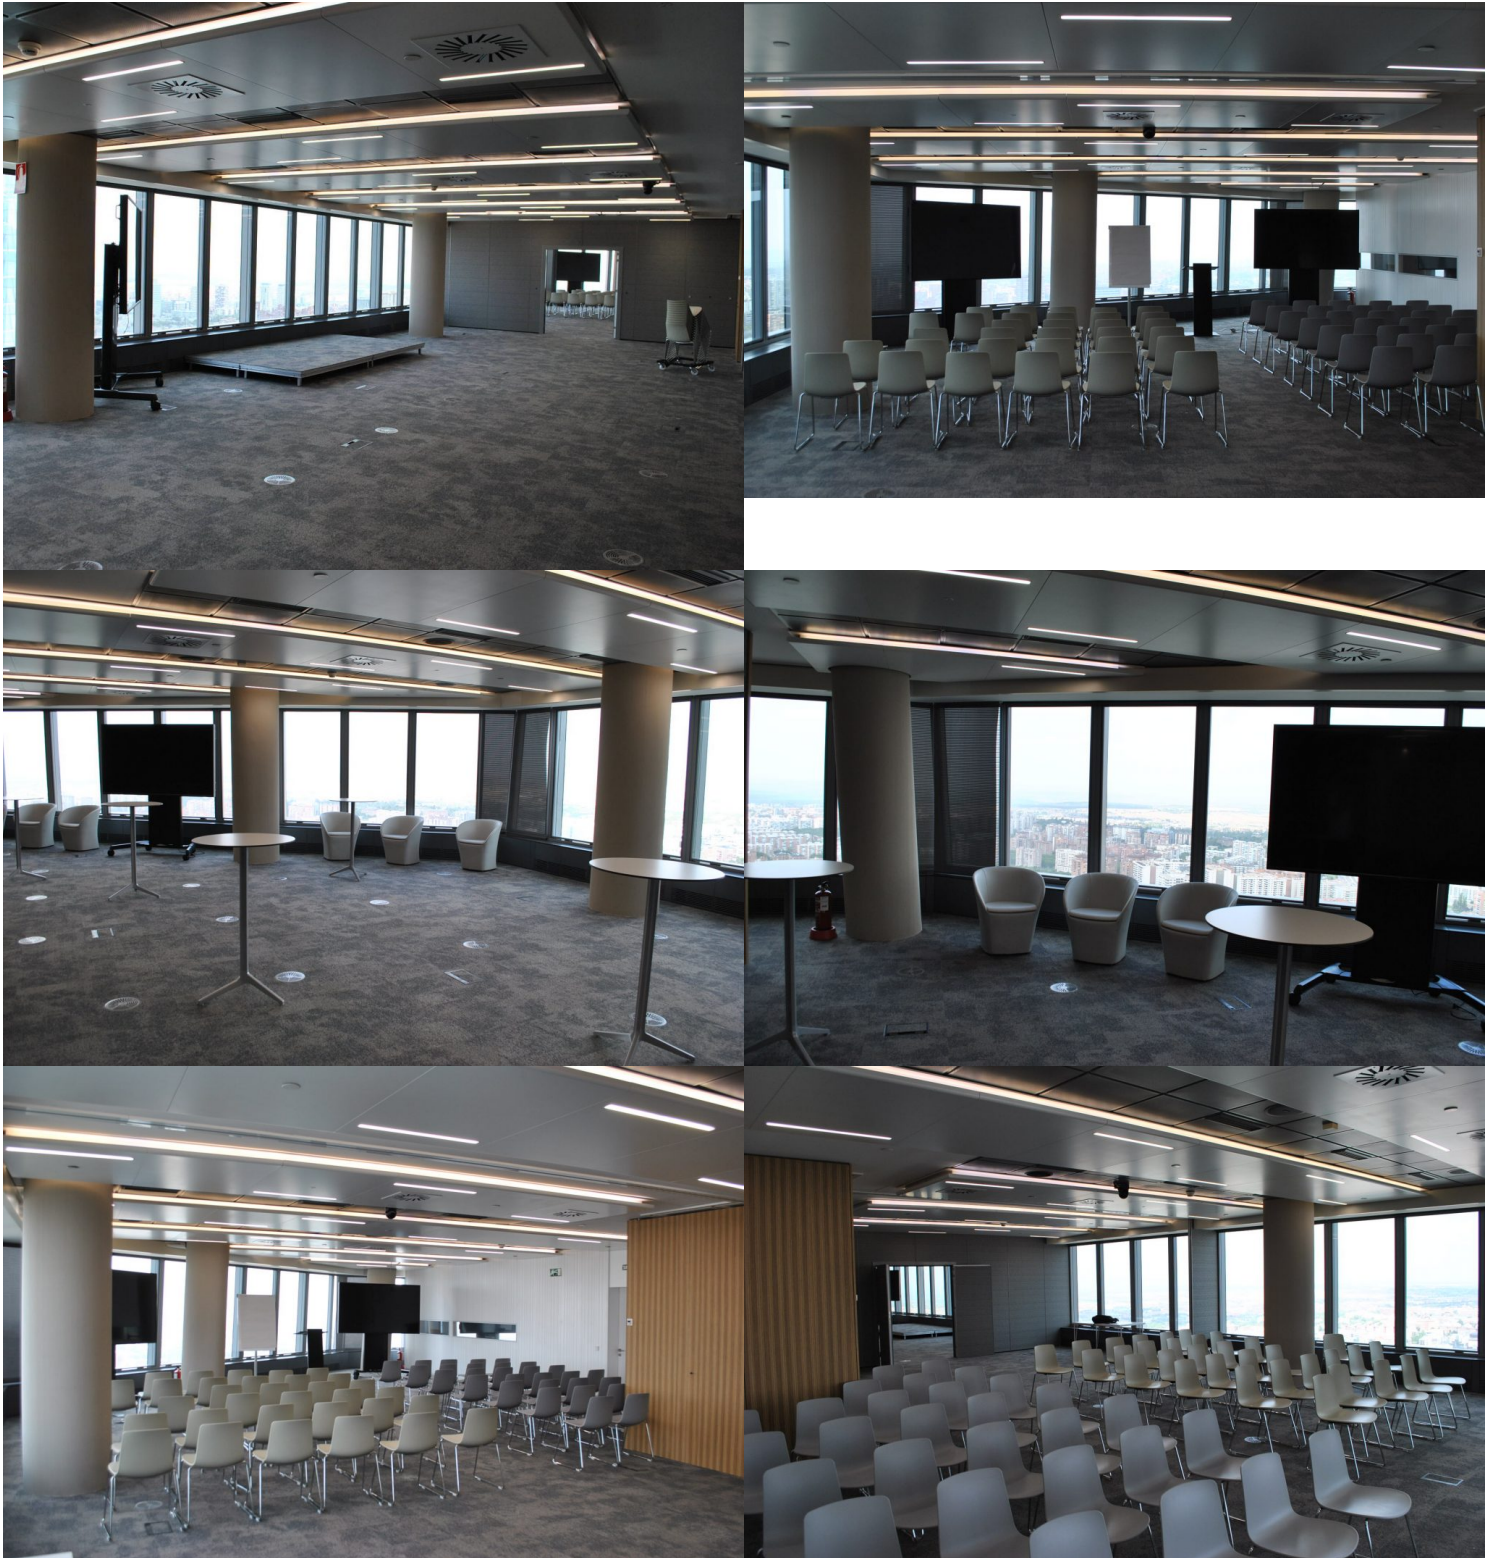

Sala de reuniones en altura

Referencia: A368

Anfiteatros, auditorios y salones de actos, EVENTOS

Descripción

Espectacular despacho moderno en planta alta

Características

Disponibilidad amplia Apto para sonido