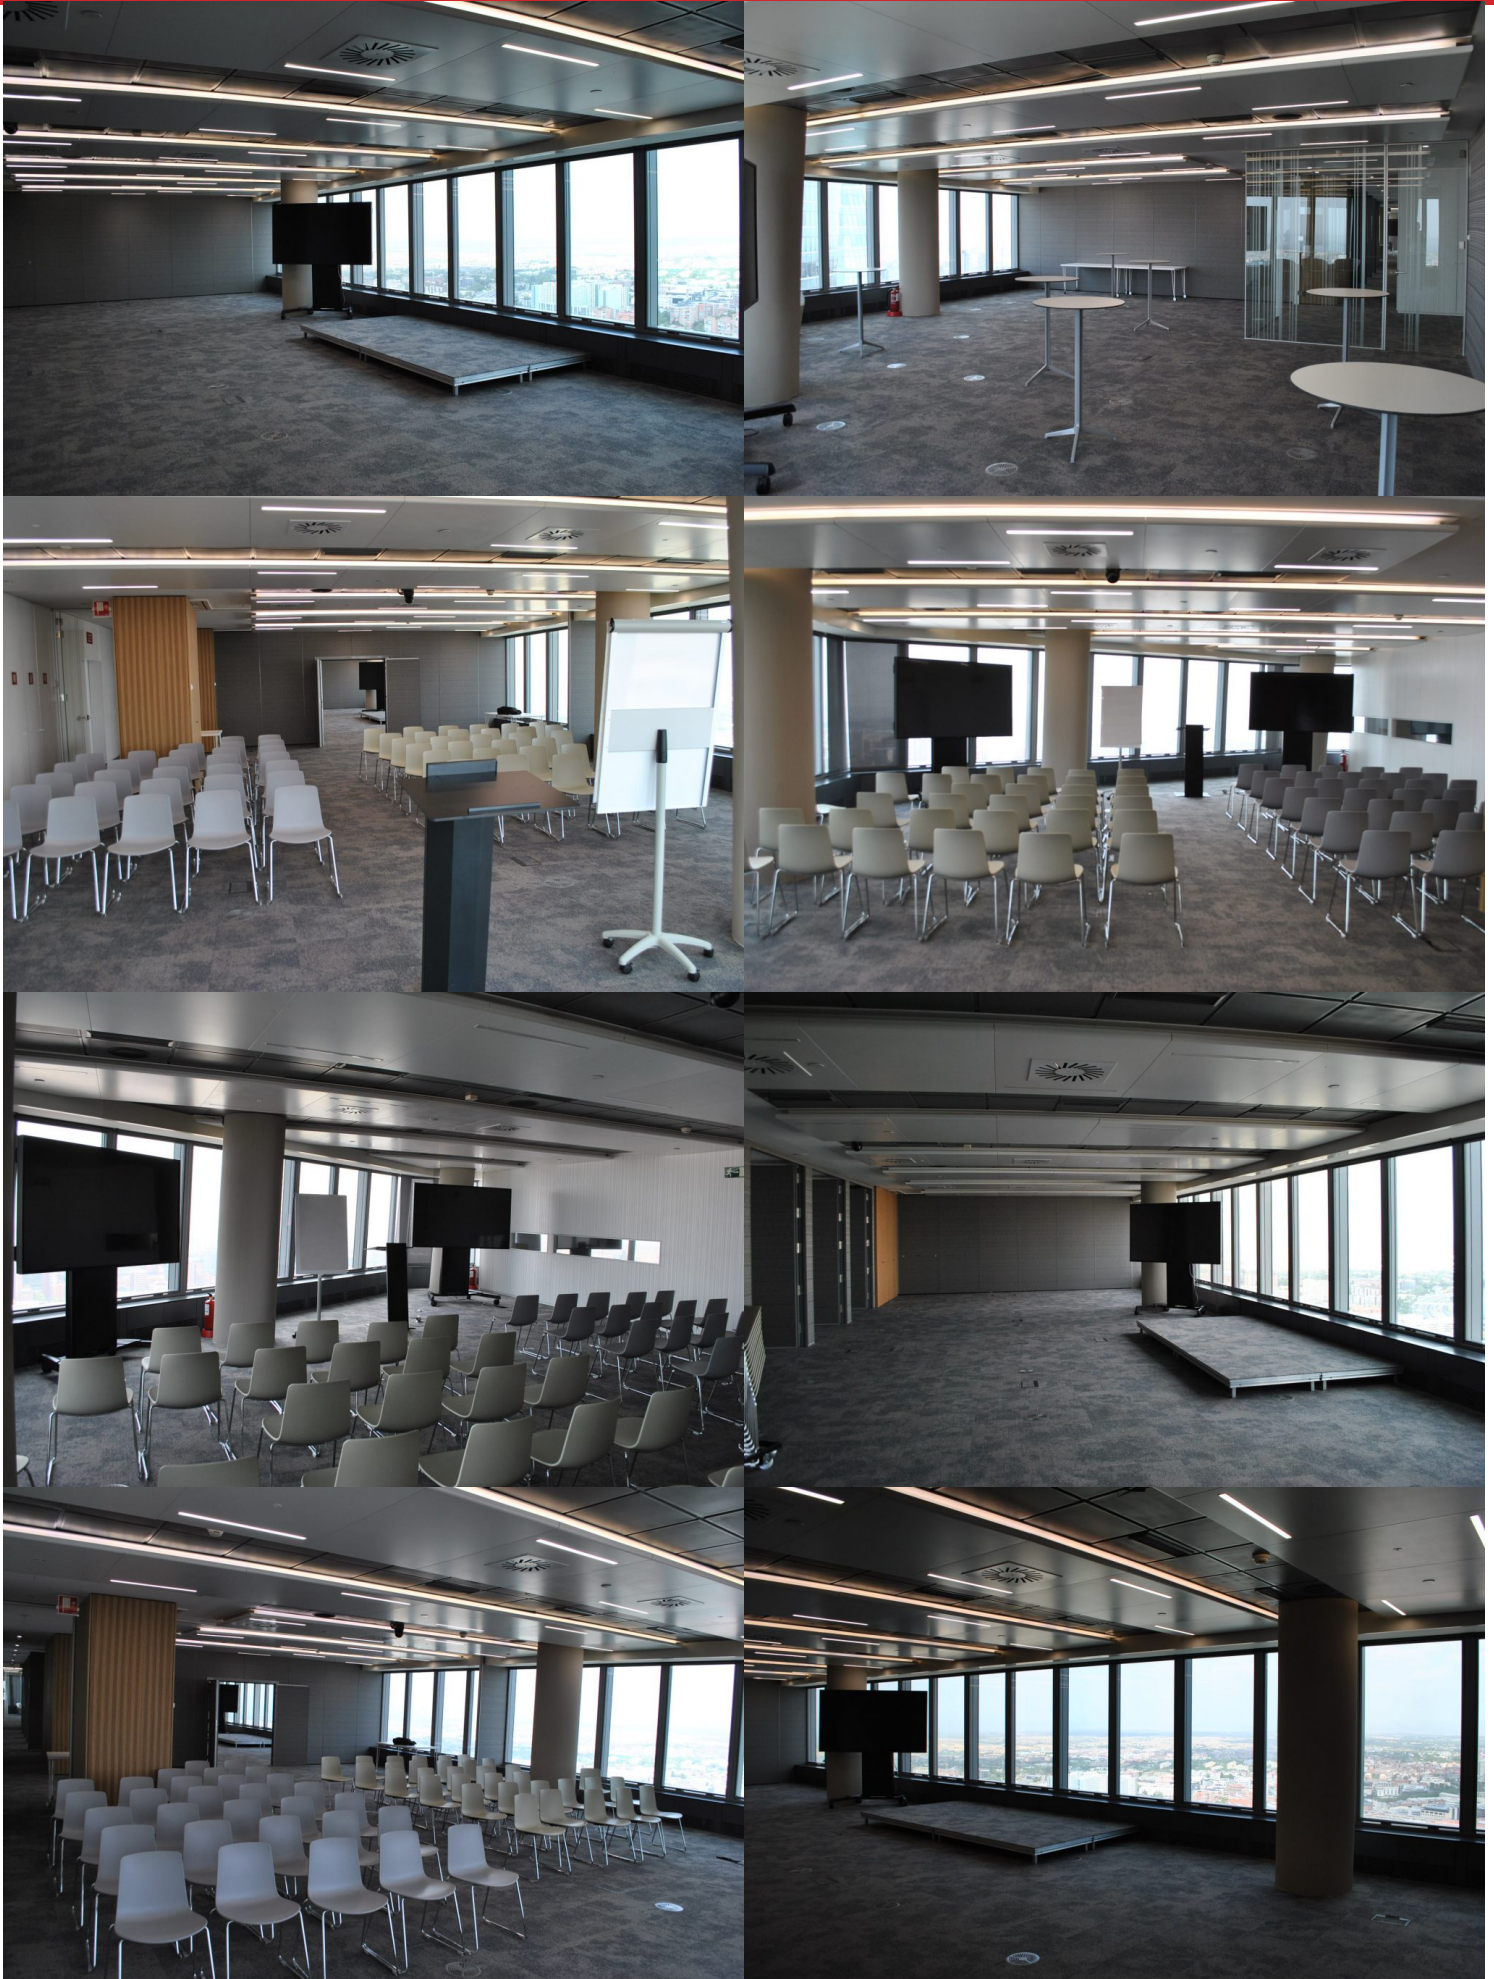

Sala de reuniones en altura

Referencia: A368

Anfiteatros, auditorios y salones de actos, EVENTOS

Descripción

Espectacular despacho moderno en planta alta

Características

Disponibilidad amplia Apto para sonido