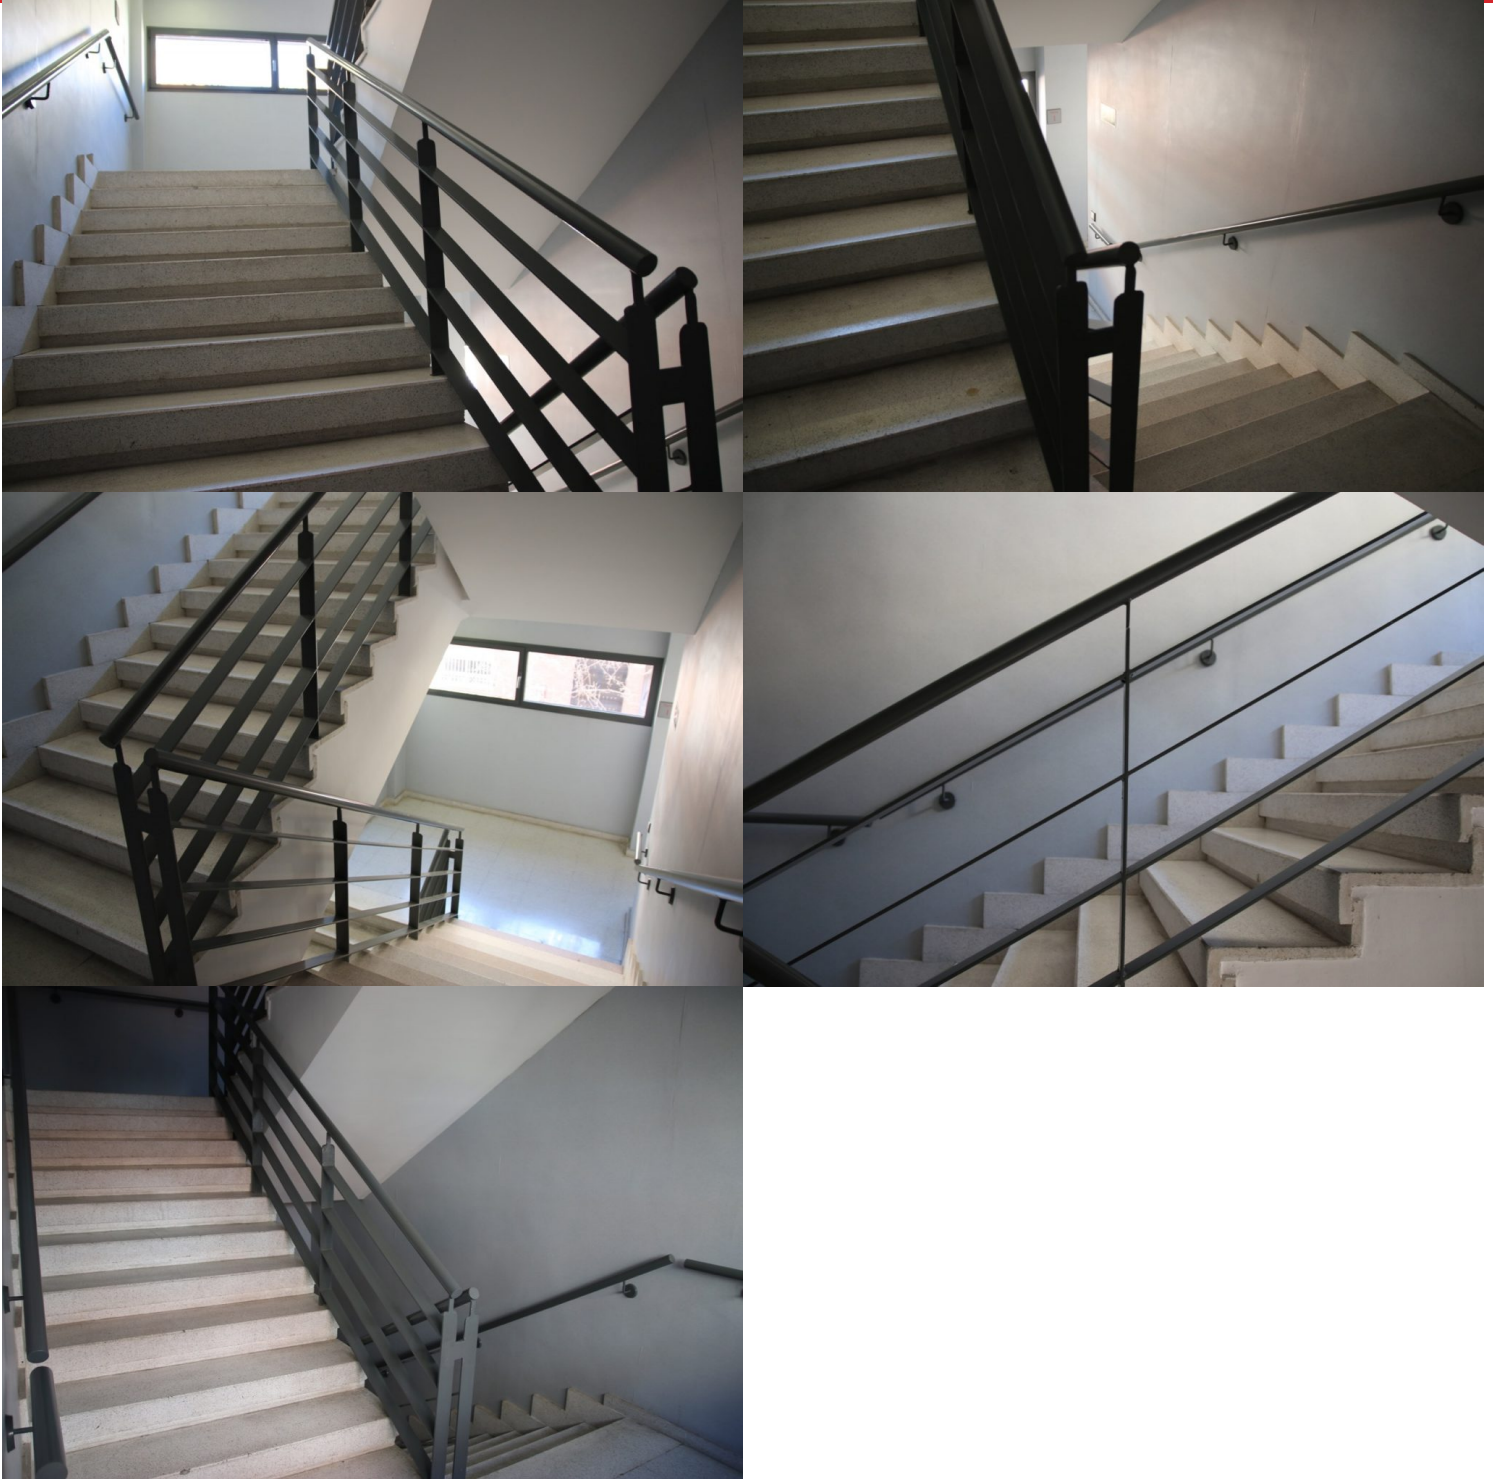

Escaleras de emergencia de varias plantas

Referencia: B146

Exclusiva Coverset

Halls, escaleras y pasillos, INTERIORES DOMESTICOS Y PRIVADOS, Interiores privados

Descripción

Características

Disponibilidad amplia; Tarifa indicada para presupuestos bajos.