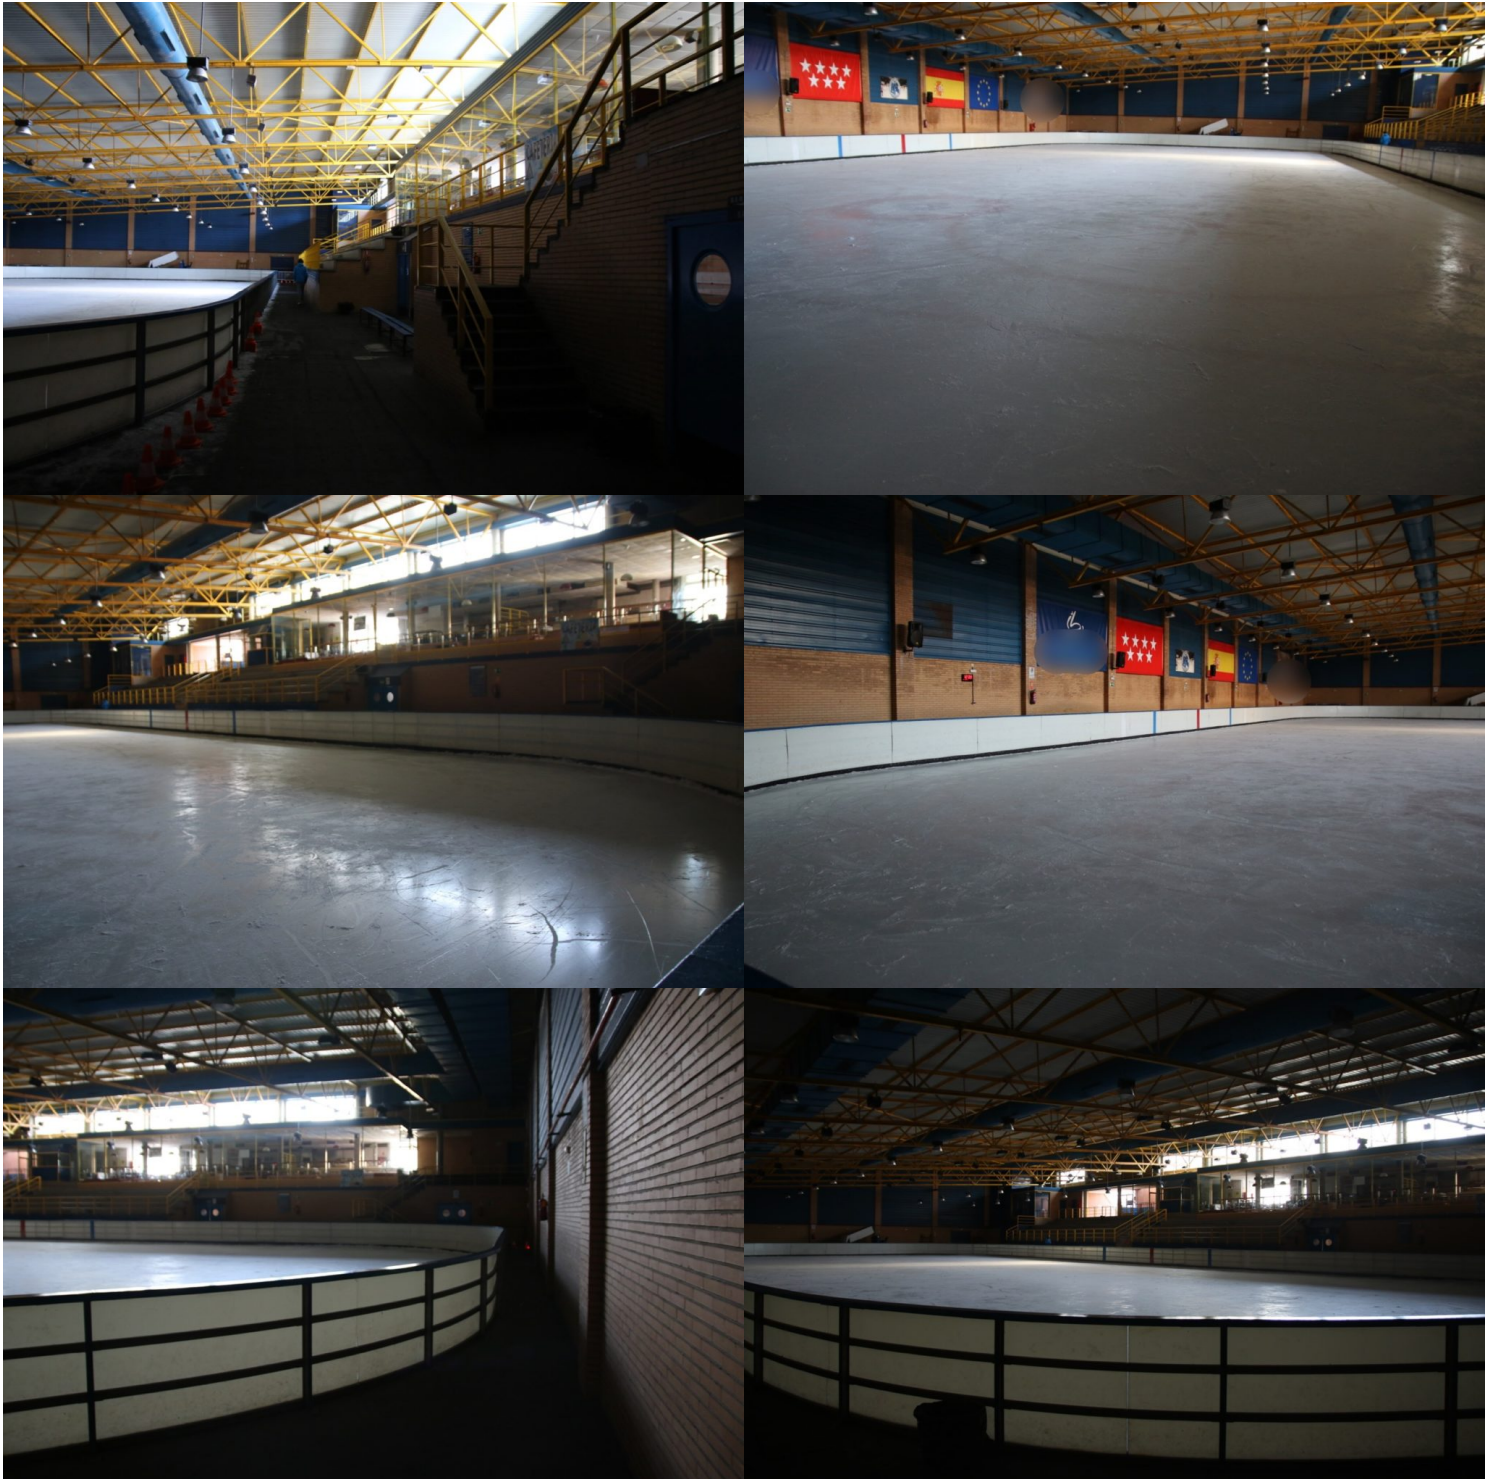

Vieja pista de hielo de 1500m2

Referencia: B68

Covered sports facilities, STUDY AND SPORTS VENUES

Descripción

Características

Disponibilidad dependiendo de fechas; perfecto para presupuestos ajustados