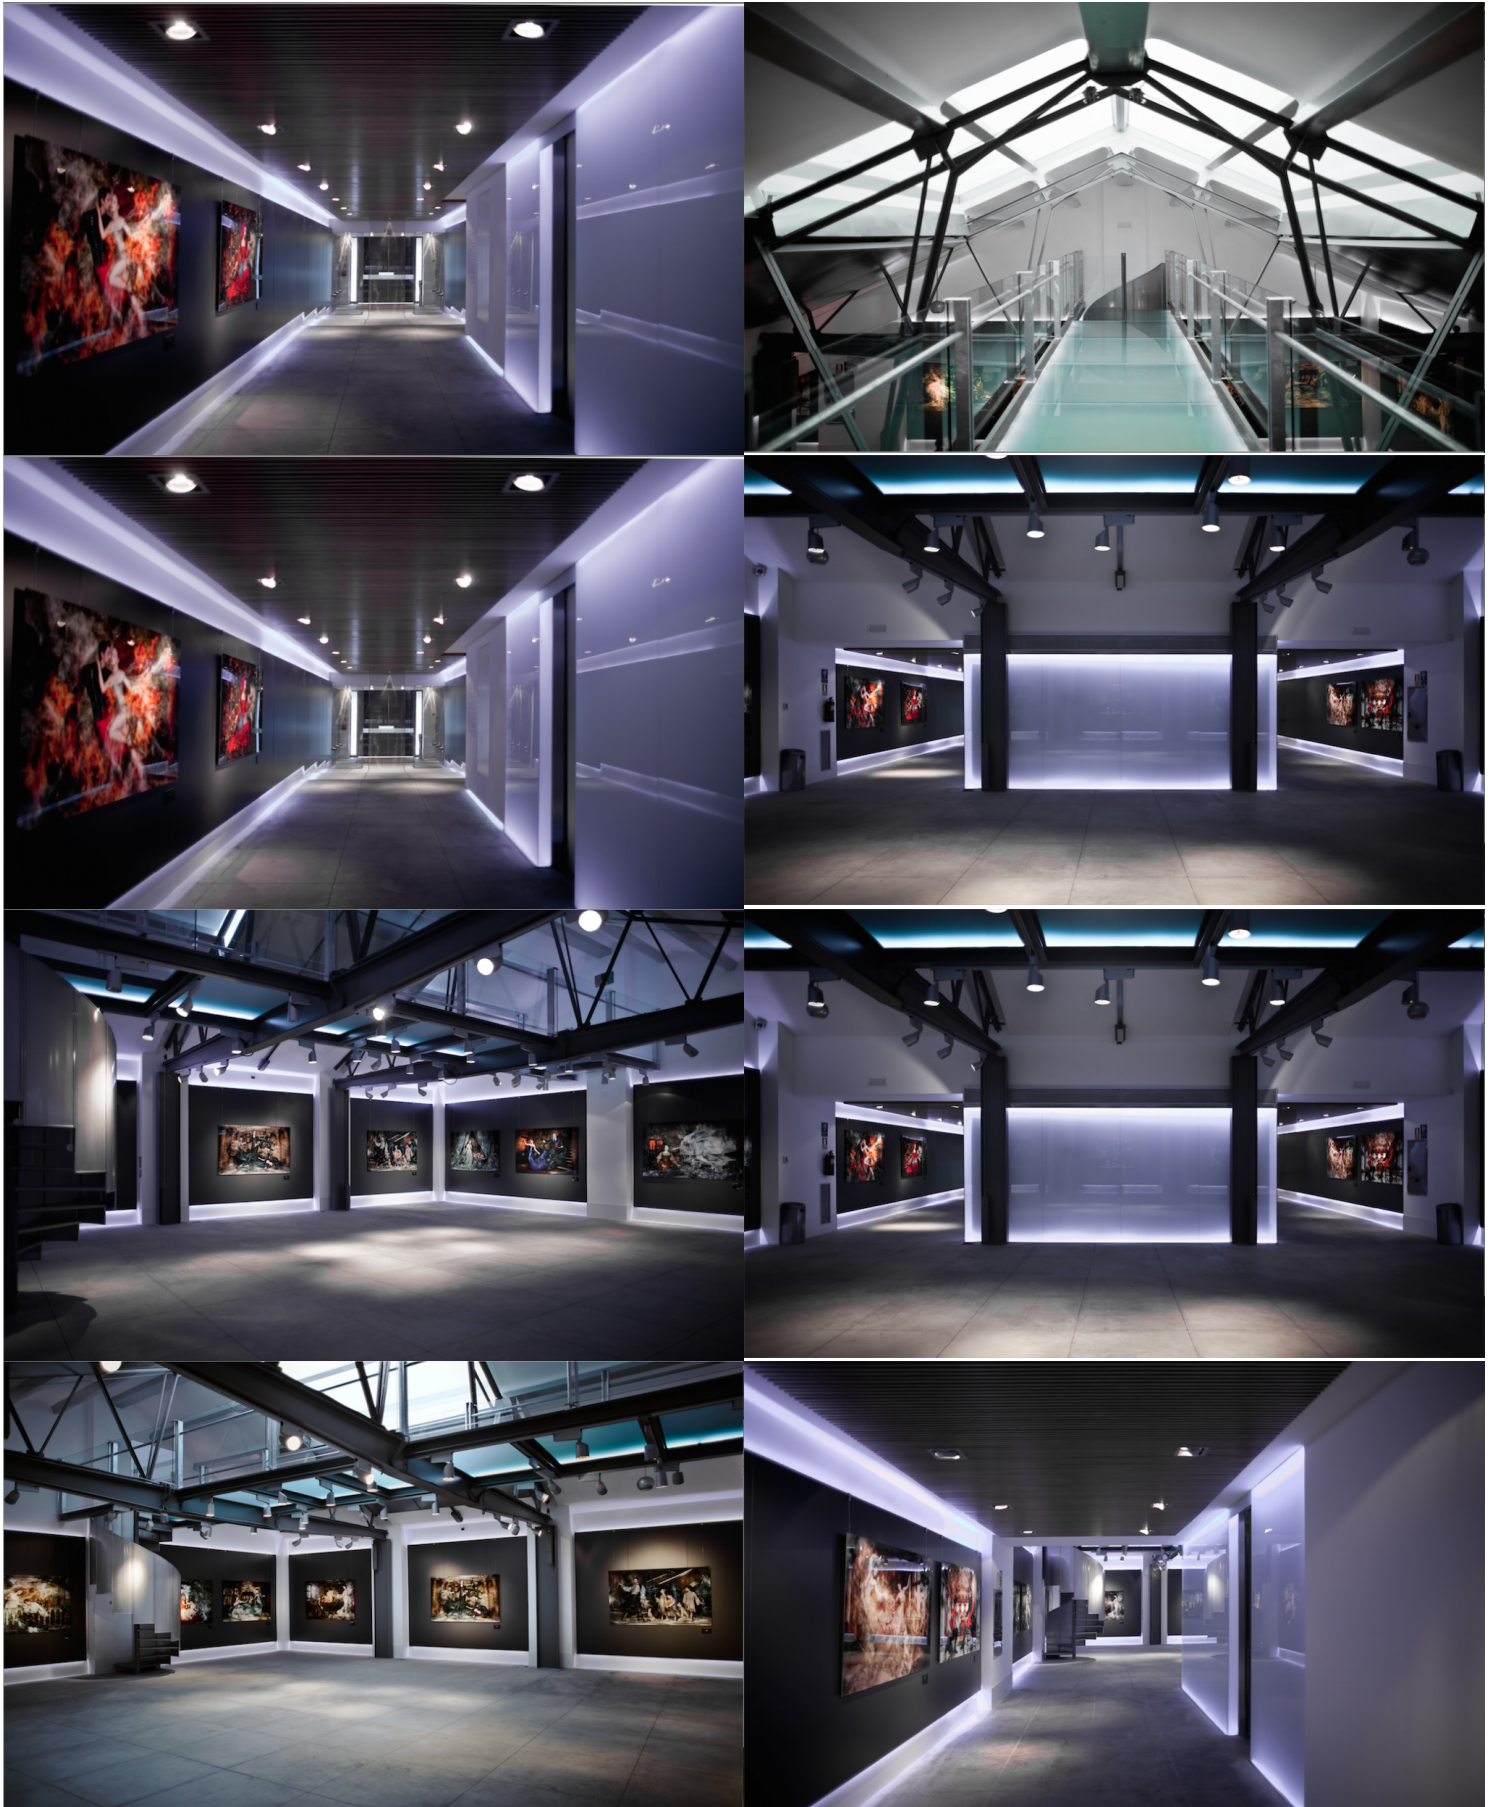

Sala para eventos y exposiciones de arte

Referencia: B750

EVENTS, Large spaces and industrial buildings

Descripción

Sala para eventos y exposiciones de arte

Características

Disponibilidad: en función de fechas Apto para sonido