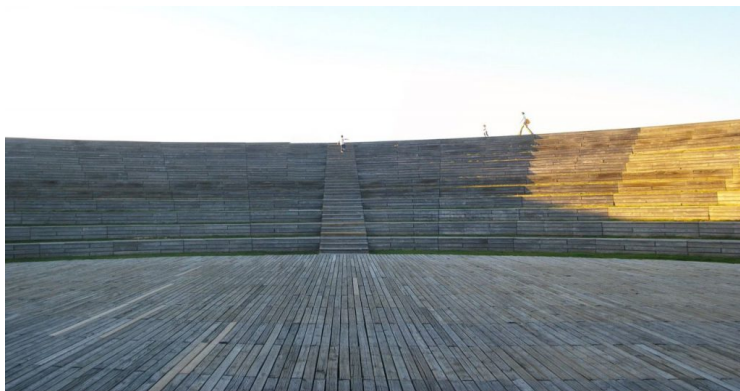

# Precioso anfiteatro de madera

Referencia: A34

Amphitheatres, auditoriums and function rooms

PENTAX DIGITAL CAMERA

## Descripción

Precioso anfiteatro de madera