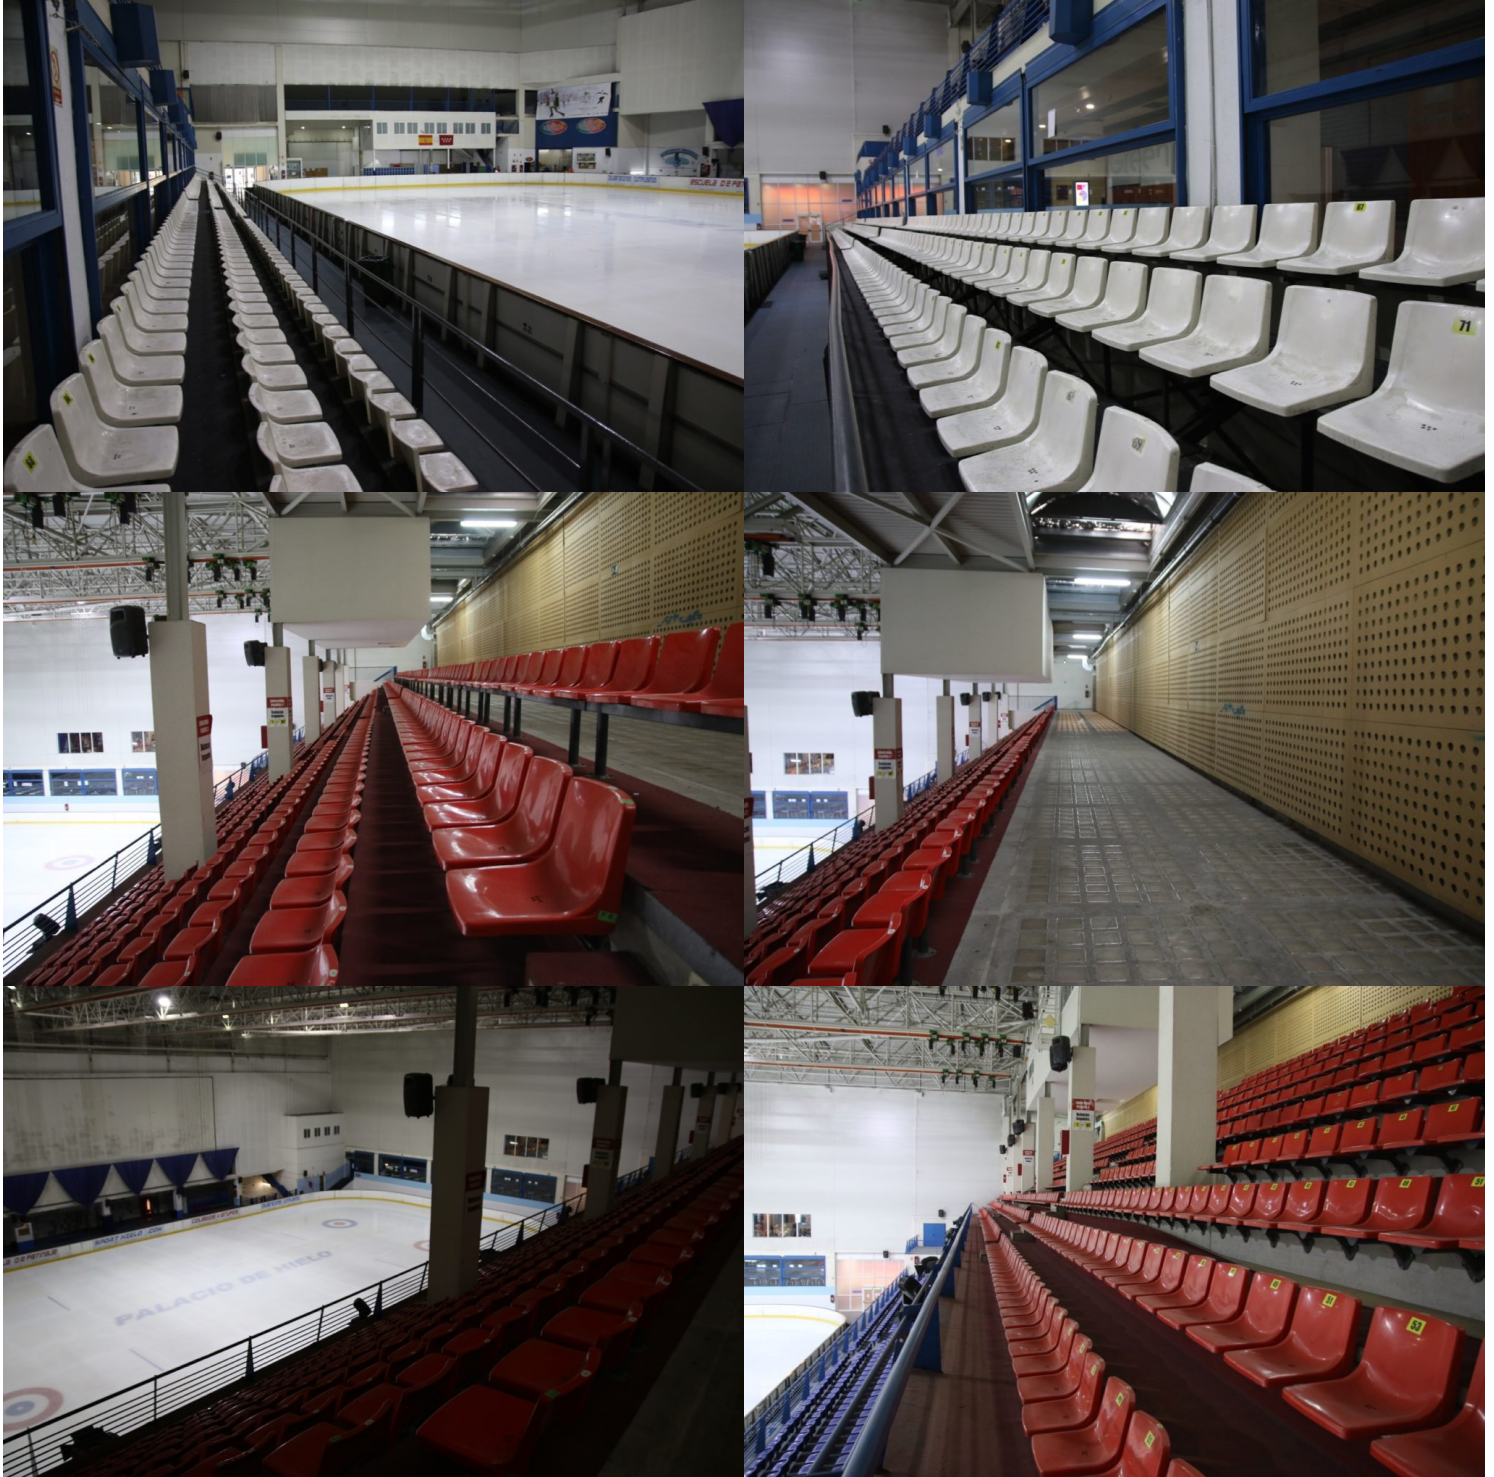

Pista de patinaje con bóveda practicable y con 3000 gradas

Referencia: B55

Covered sports facilities, STUDY AND SPORTS VENUES

Descripción

Características

Disponibilidad en función de fechas, Perfecto para sesiones de fotos