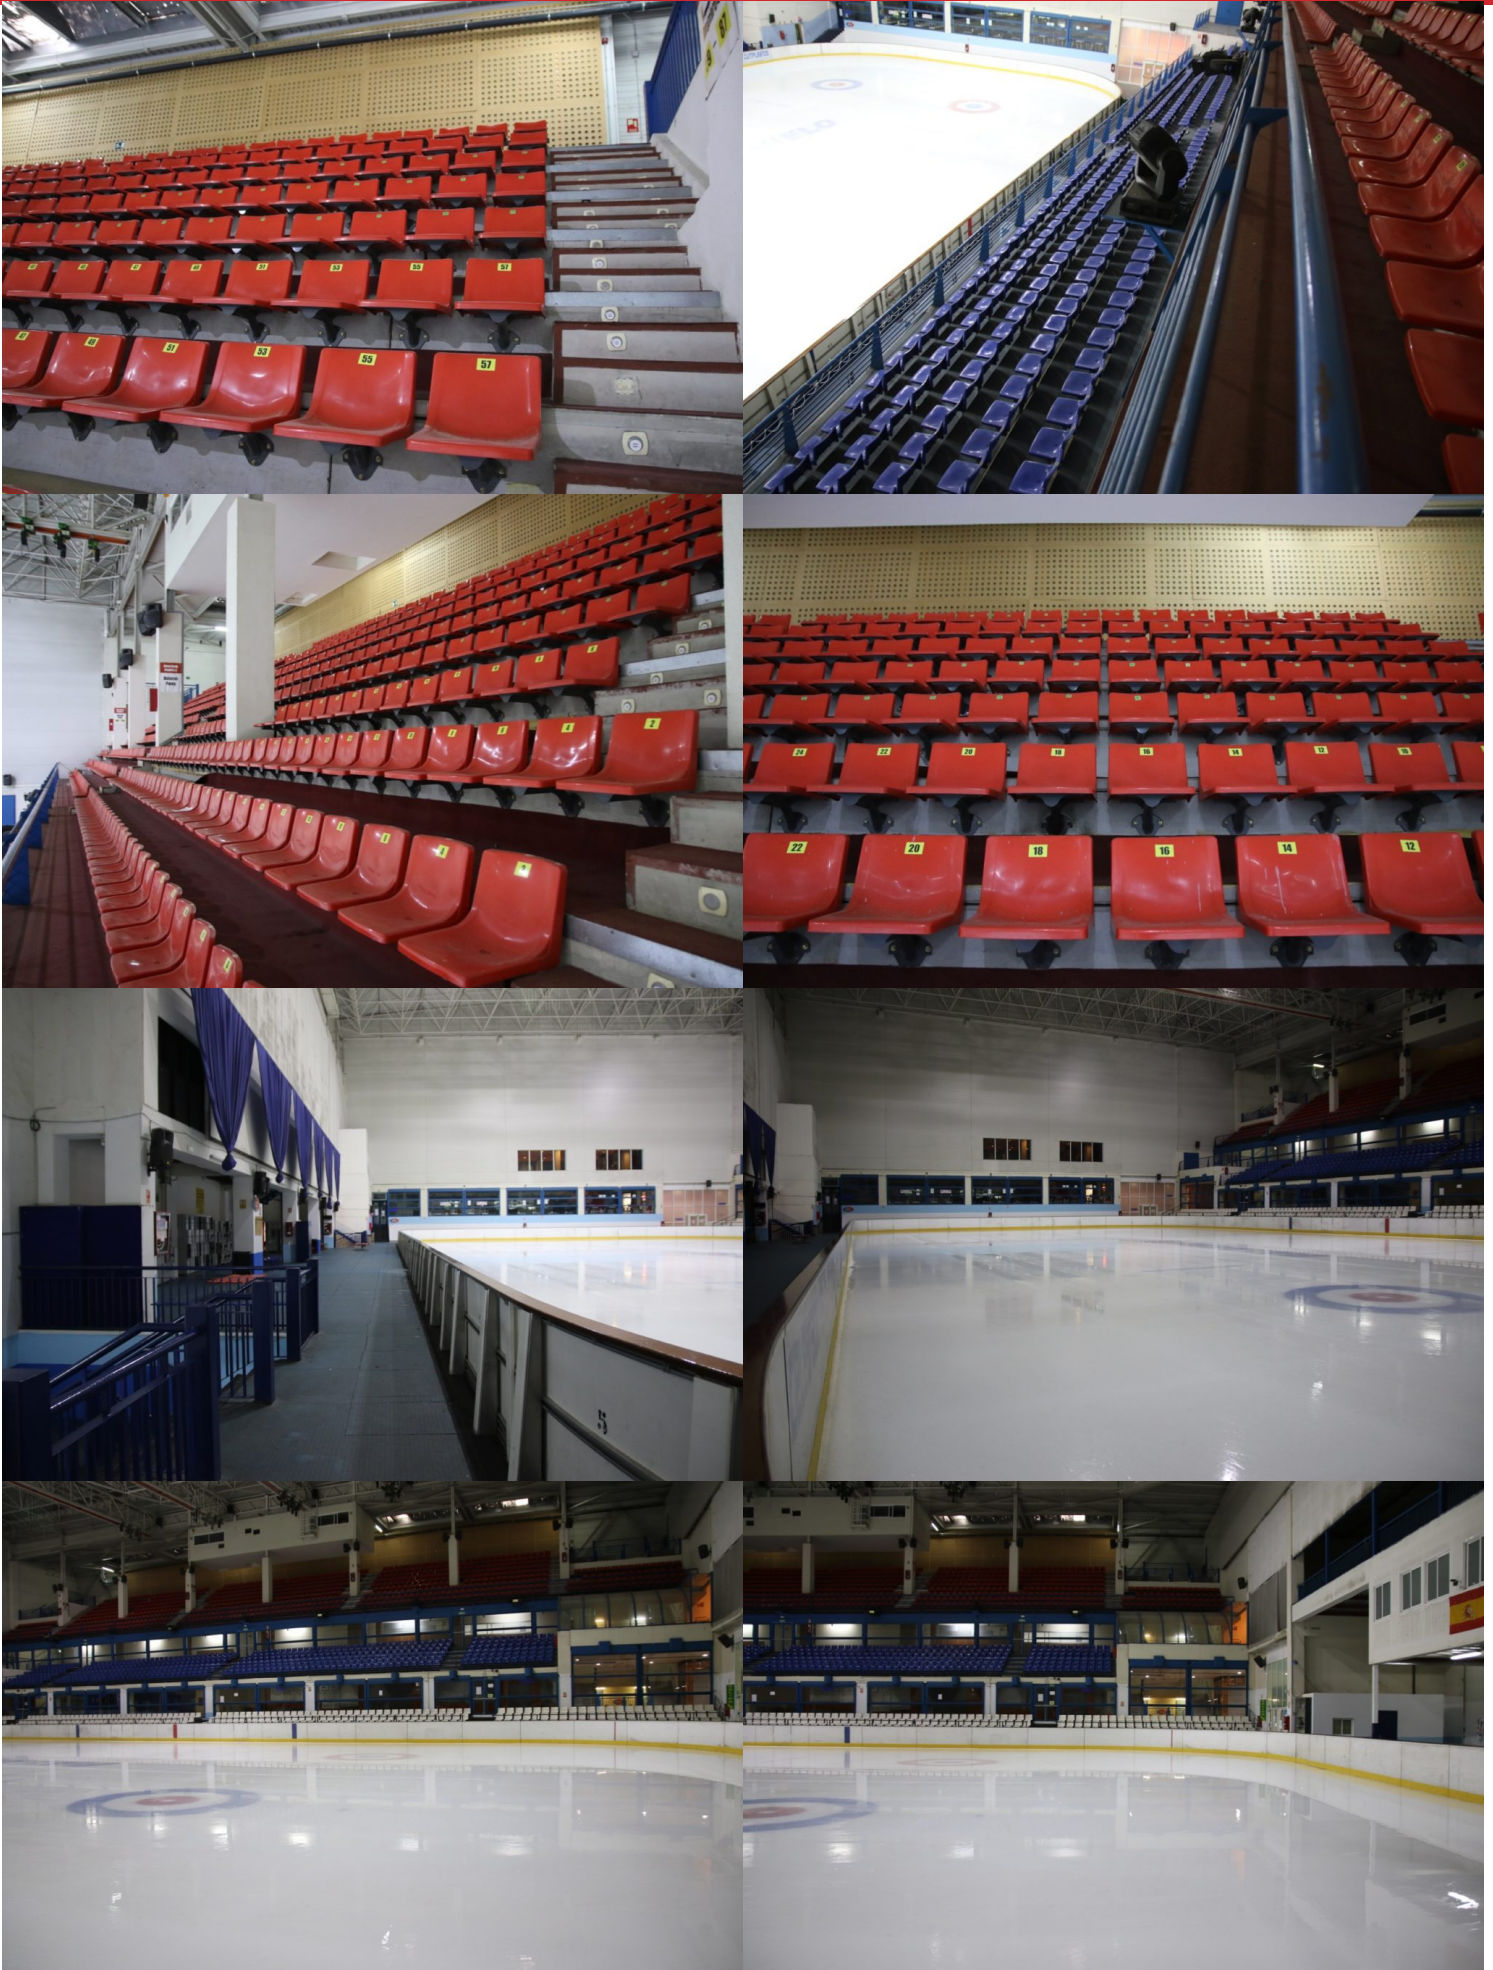

Pista de patinaje con bóveda practicable y con 3000 gradas

Referencia: B55

Covered sports facilities, STUDY AND SPORTS VENUES

Descripción

Características

Disponibilidad en función de fechas, Perfecto para sesiones de fotos