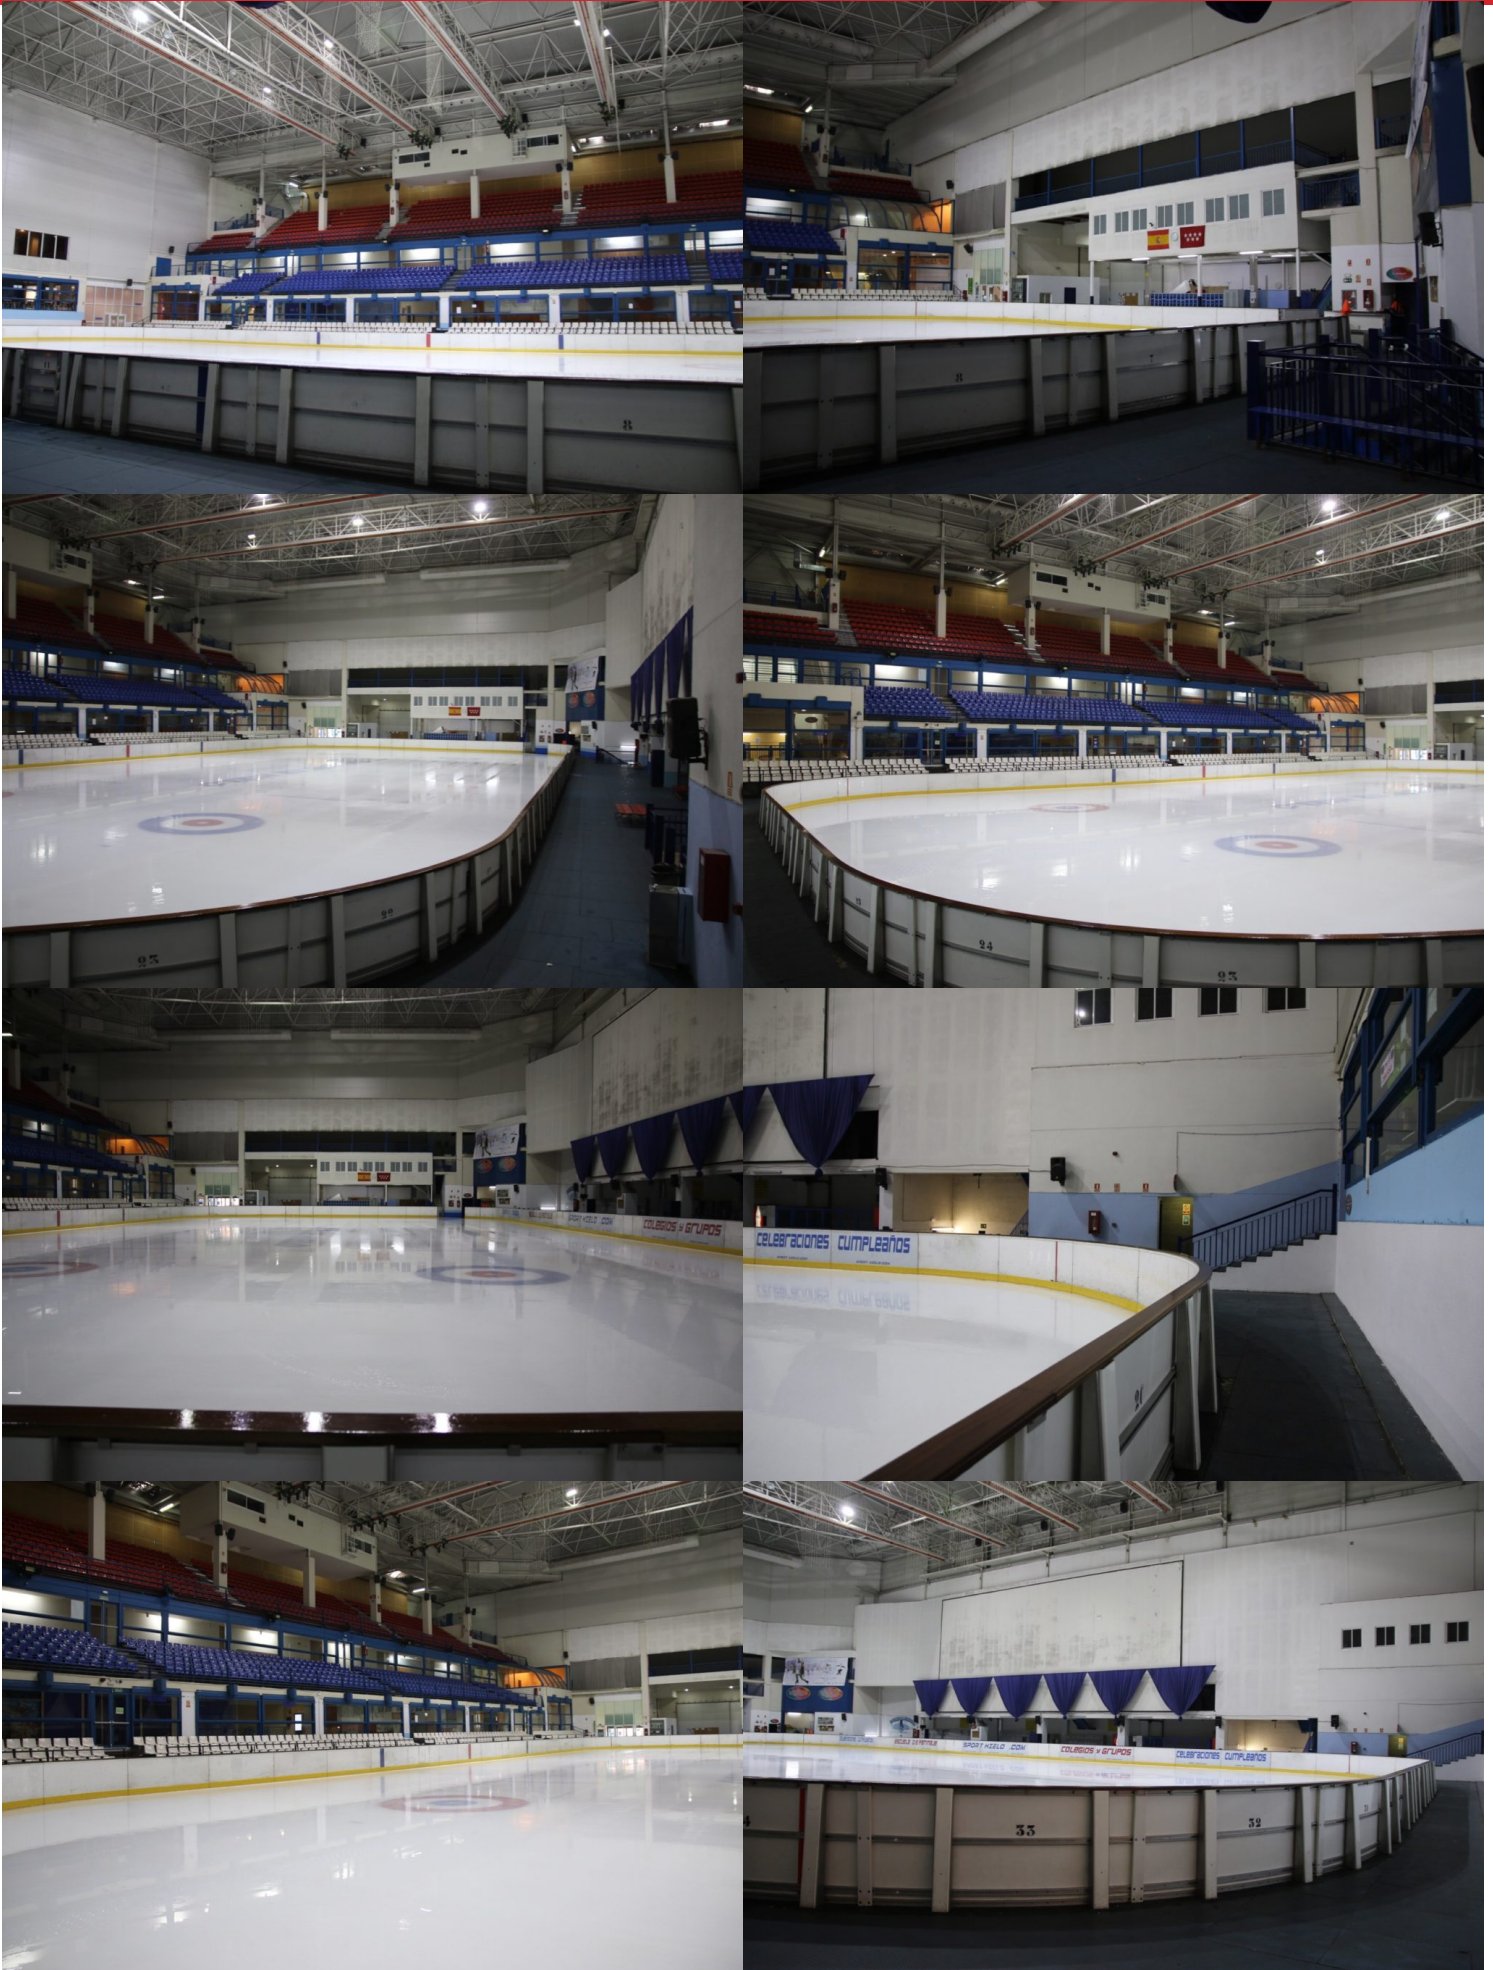

Pista de patinaje con bóveda practicable y con 3000 gradas

Referencia: B55

Covered sports facilities, STUDY AND SPORTS VENUES

Descripción

Características

Disponibilidad en función de fechas, Perfecto para sesiones de fotos