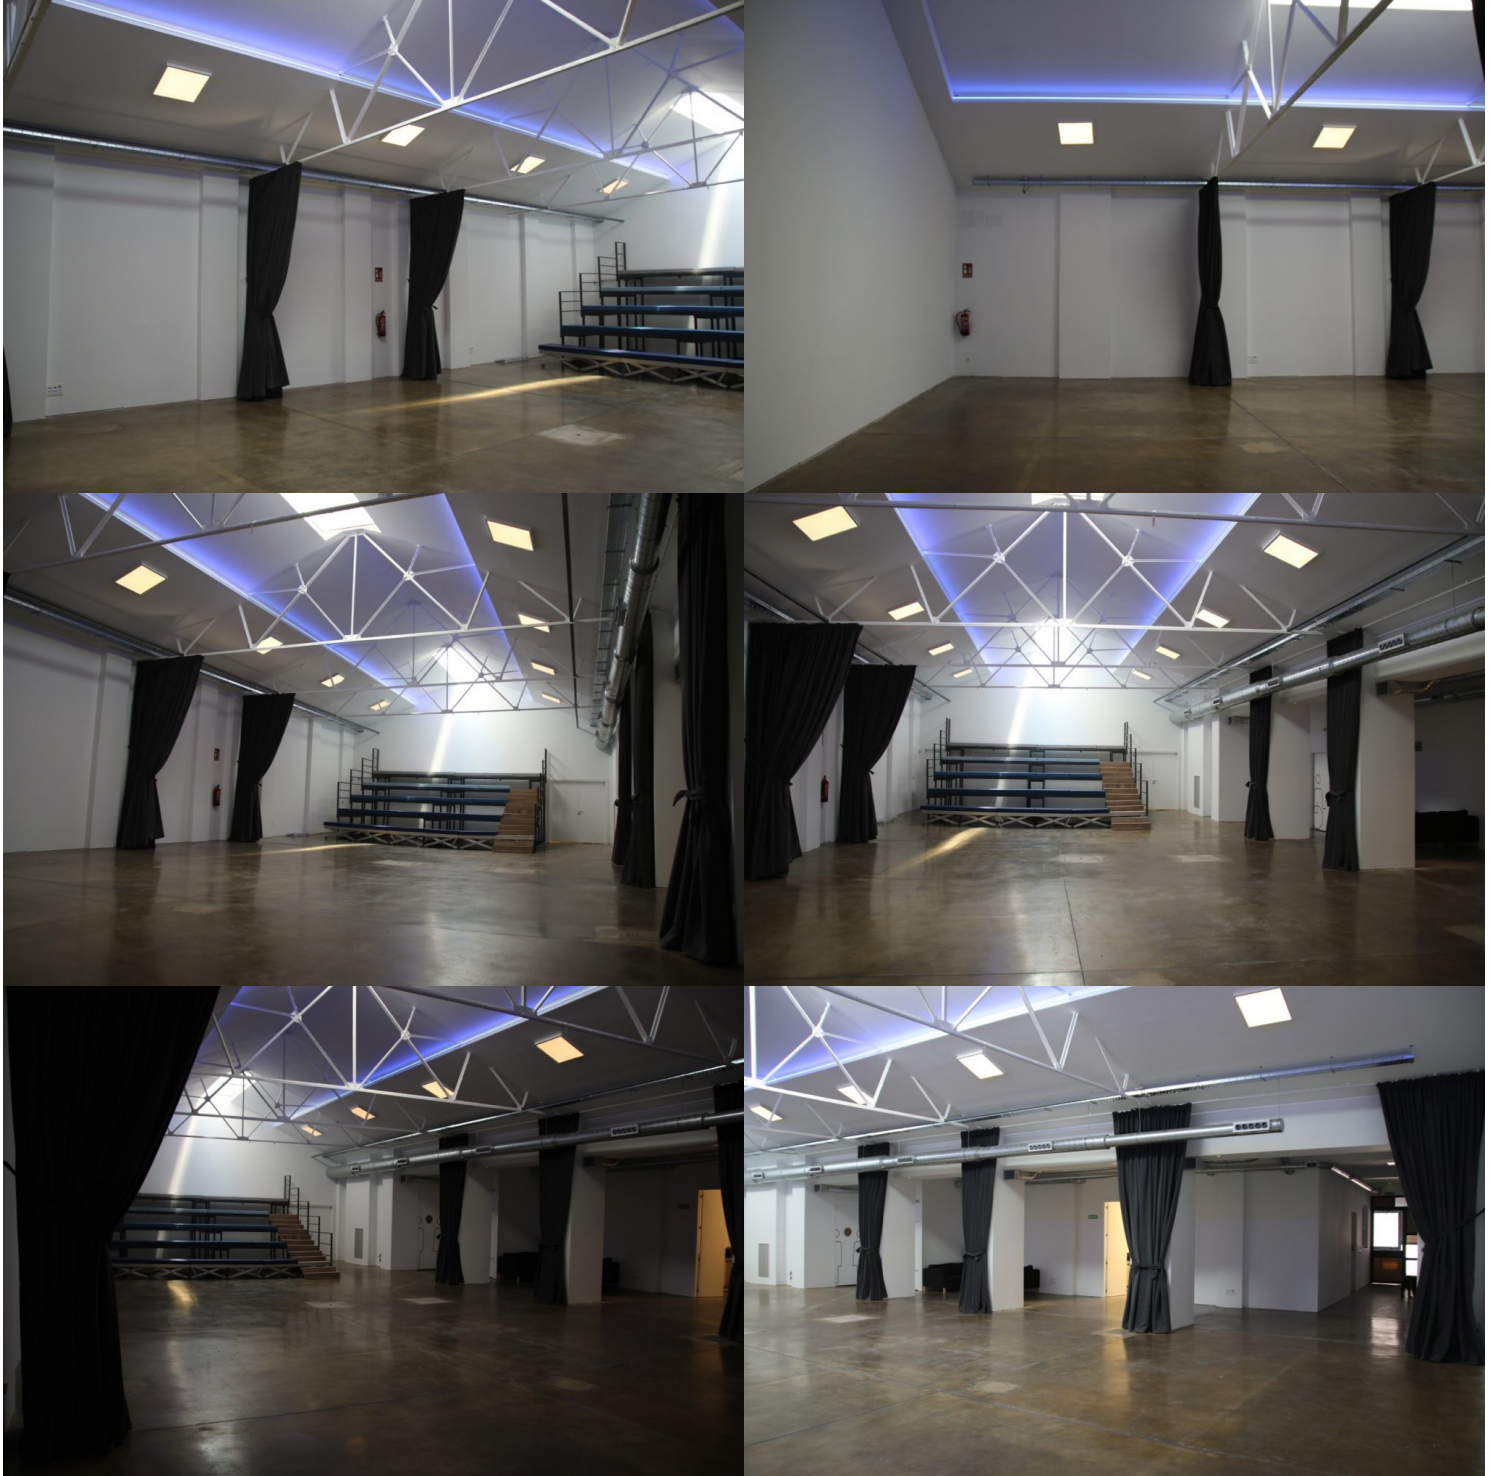

# Nave diáfana perfecta para todo tipo de eventos

Referencia: B10

Exclusiva Coverset

EVENTS, Large spaces and industrial buildings

## Características

Disponibilidad amplia, Fácil aparcar camiones