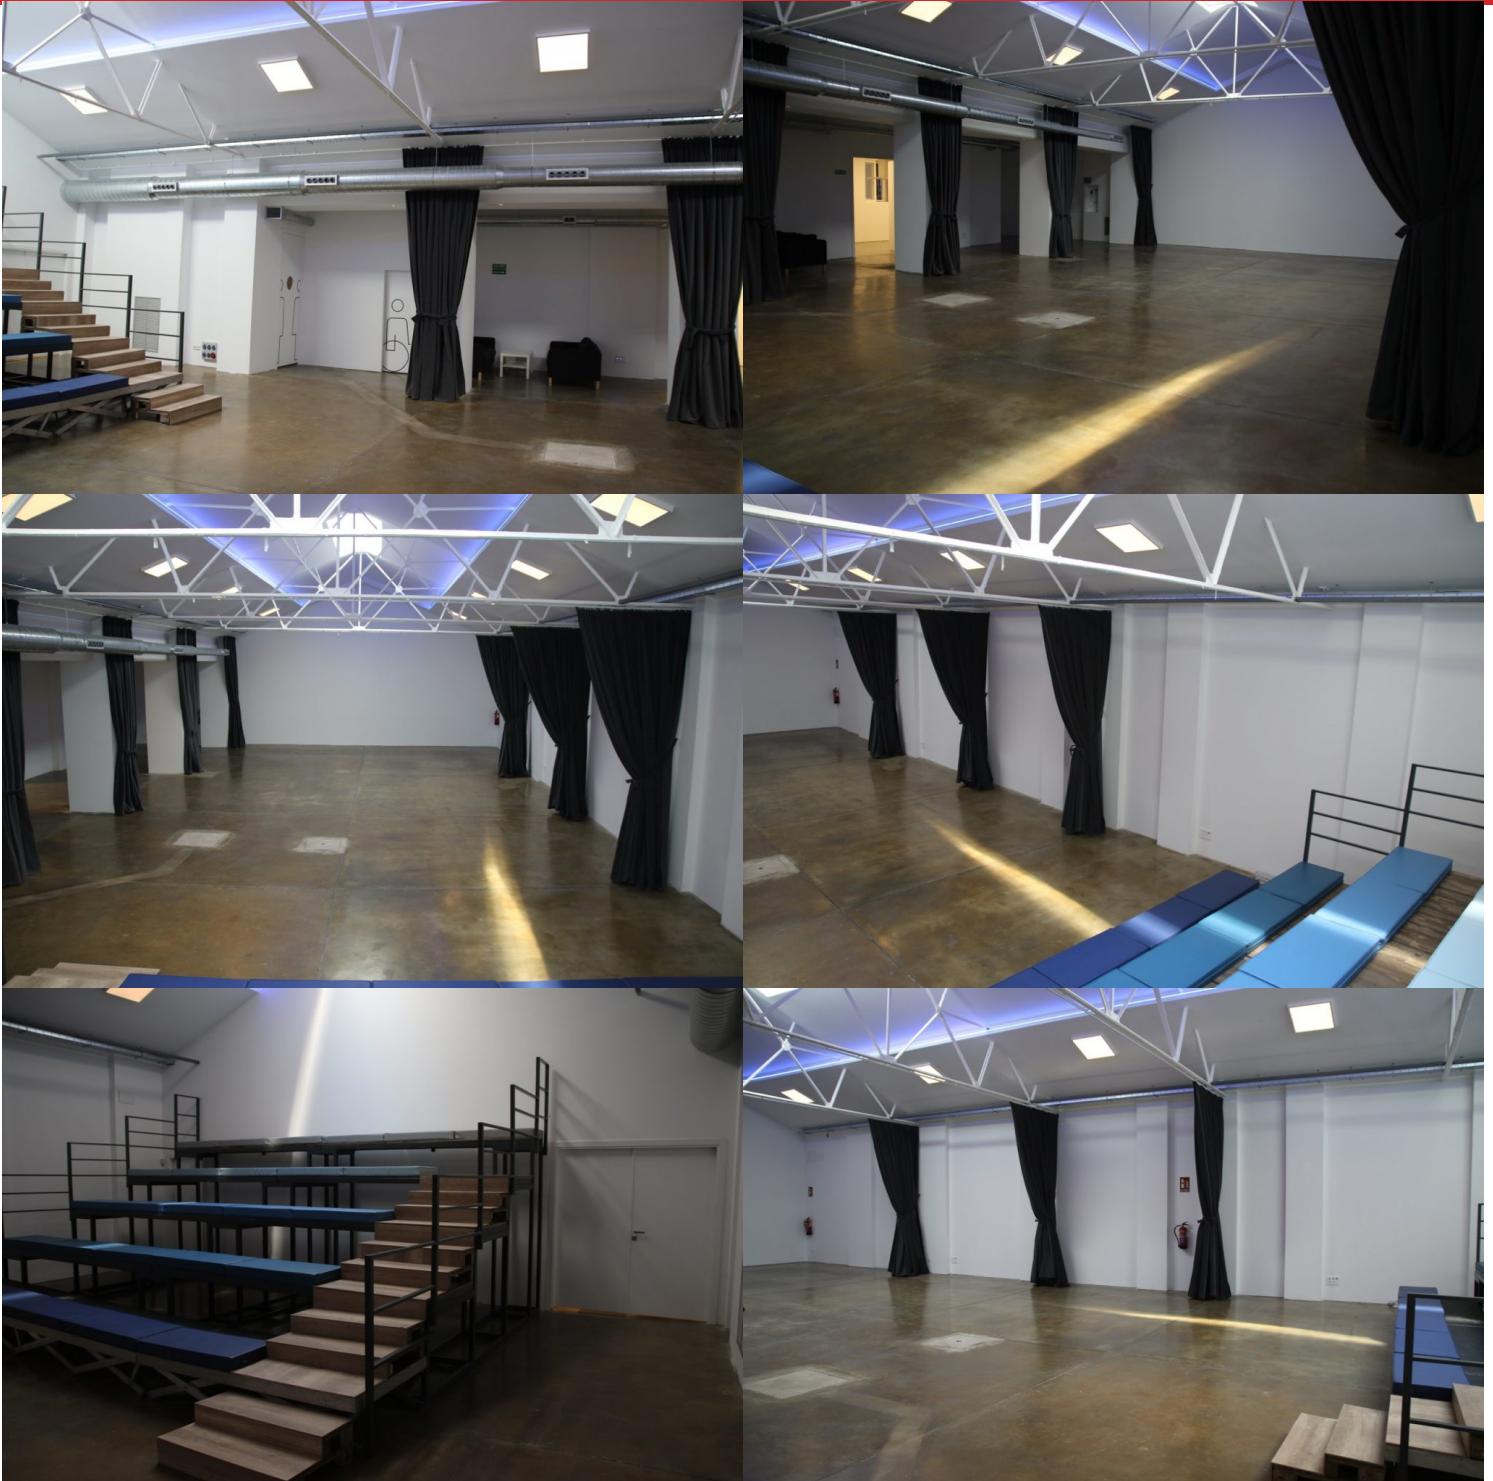

# Nave diáfana perfecta para todo tipo de eventos

Referencia: B10

Exclusiva Coverset

EVENTS, Large spaces and industrial buildings

## Características

Disponibilidad amplia, Fácil aparcar camiones