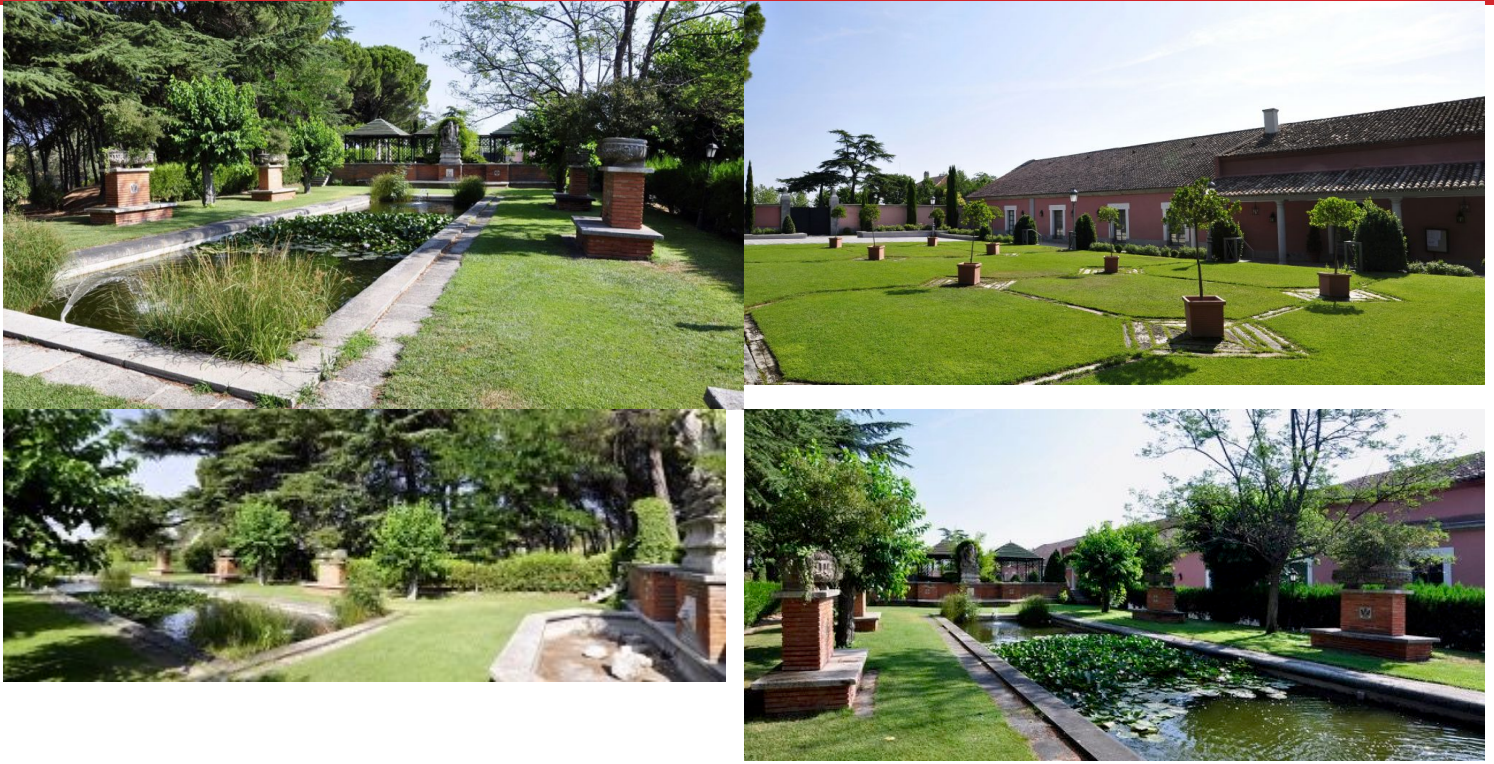

Jardin privado para reportajes y rodajes

Referencia: A238

DOMESTIC AND PRIVATE INTERIORS, Private interiors, Yards and playgrounds

Descripción

Jardin privado para reportajes y rodajes

Características

Disponibilidad inmediata