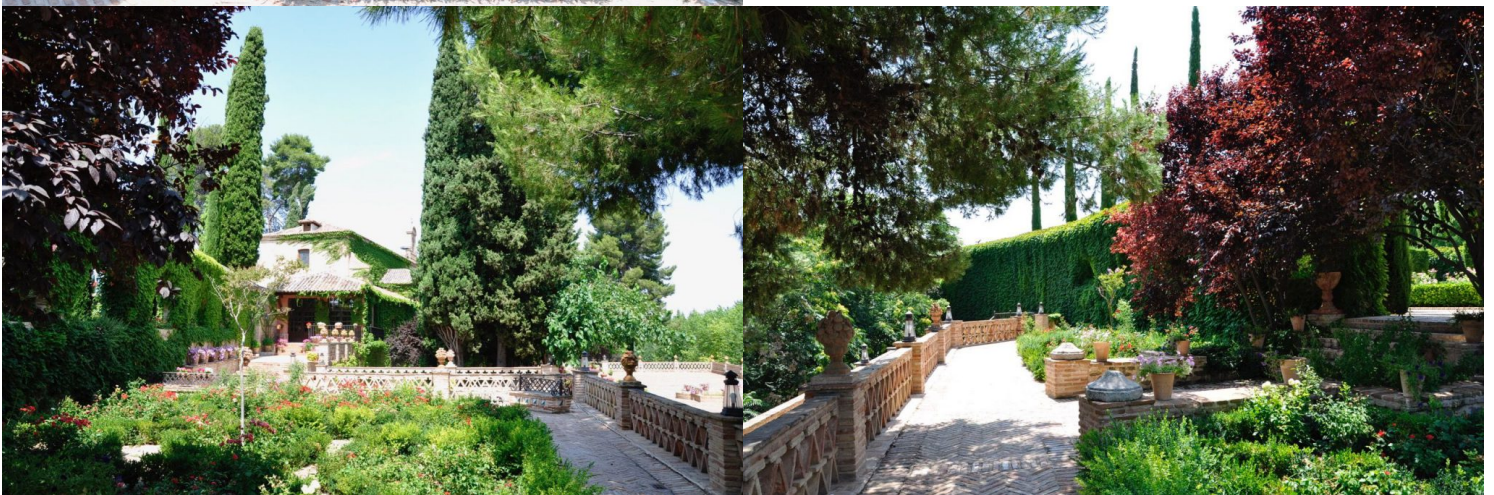

Jardin privado con alta disponibilidad

Referencia: A198

EXTERIORS, Forests and gardens, Non-urban exteriors

Descripción

Jardin privado con alta disponibilidad

Características

- Disponibilidad: inmediata
- Superficie: 600m²