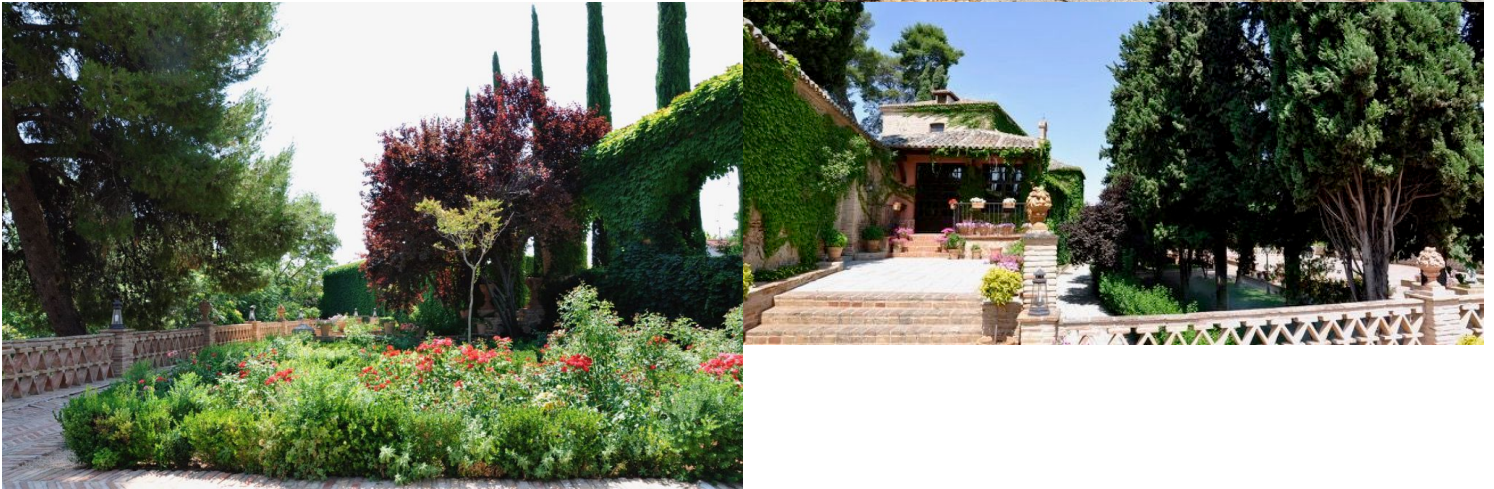

Jardin privado con alta disponibilidad

Referencia: A198

EXTERIORS, Forests and gardens, Non-urban exteriors

Descripción

Jardin privado con alta disponibilidad

Características

- Disponibilidad: inmediata
- Superficie: 600m²