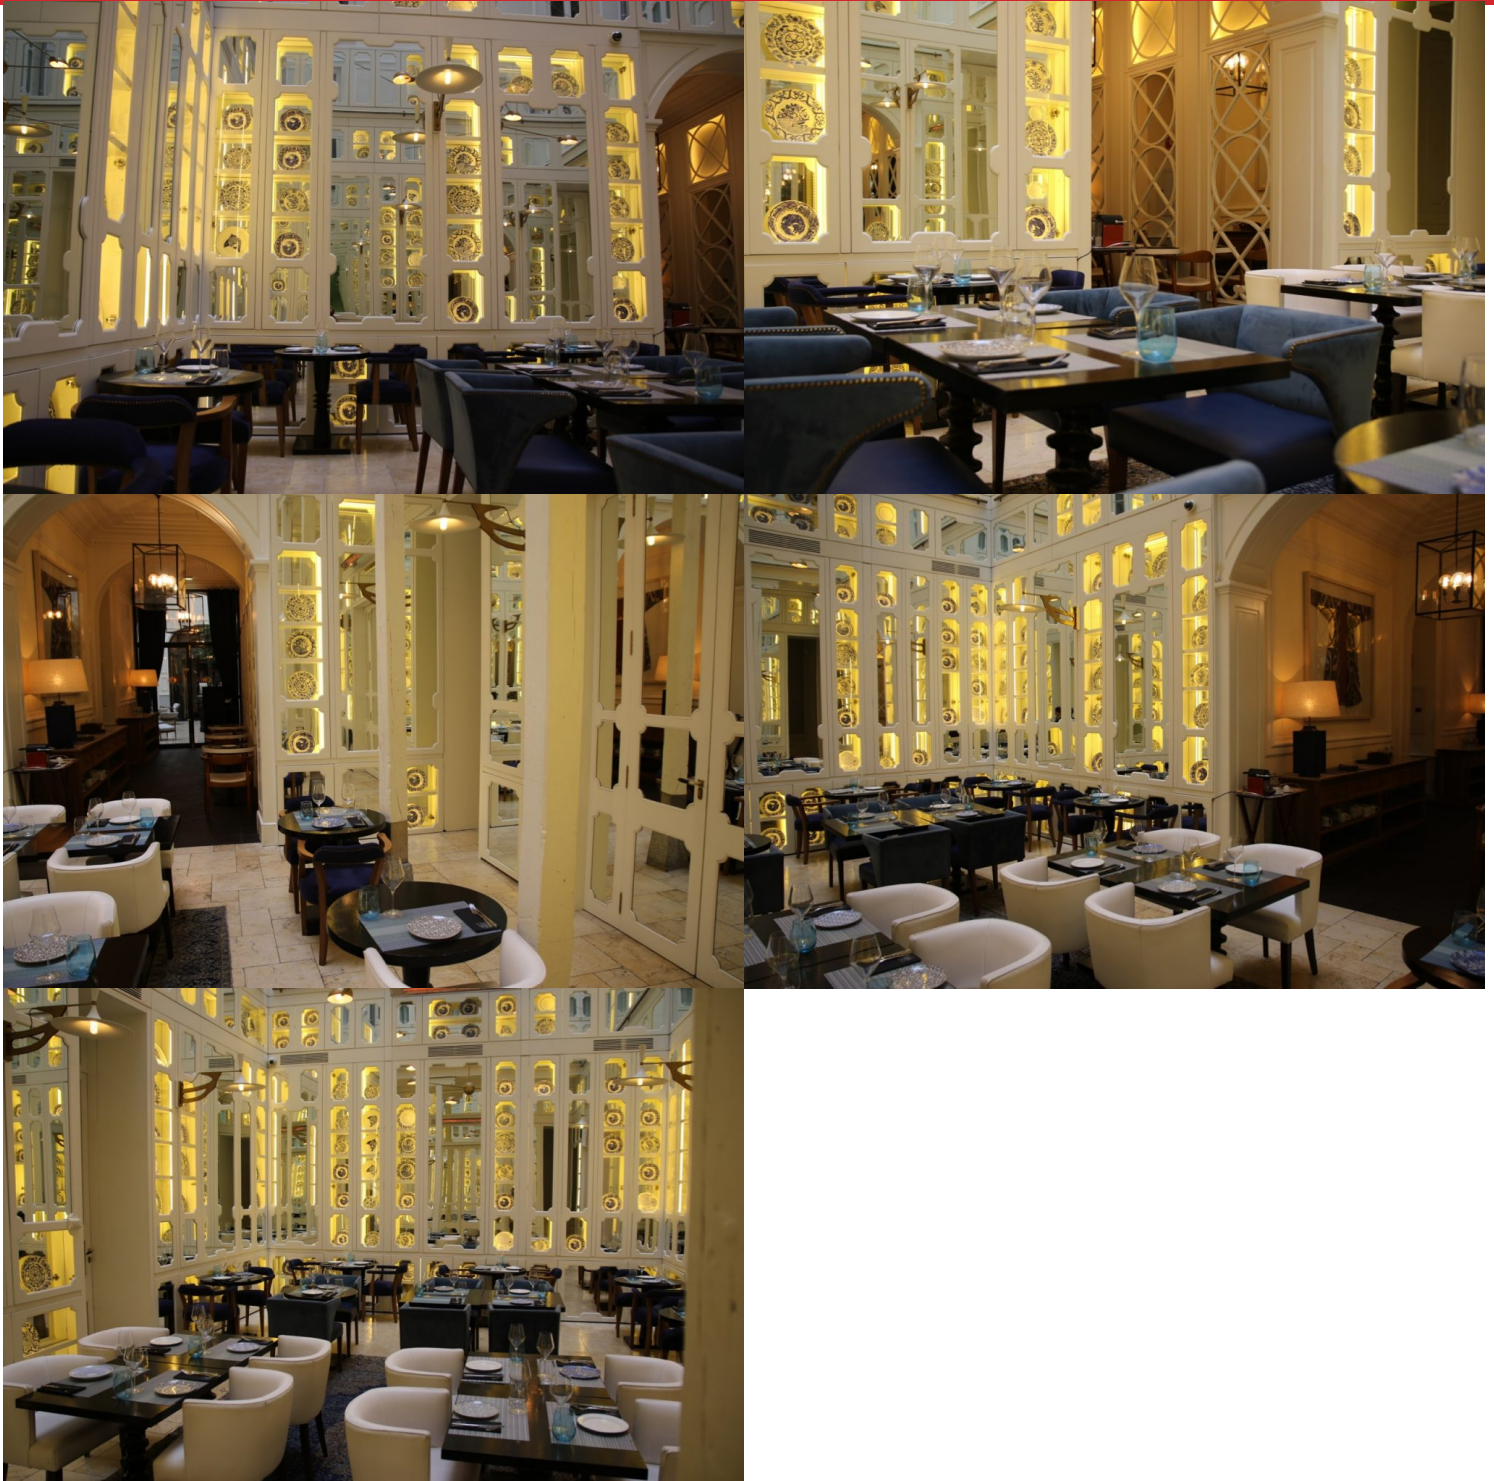

# Espectacular patio interior con espejos

Referencia: B27

Cafés, brunch and teterías, HOTELS AND PARTY VENUES