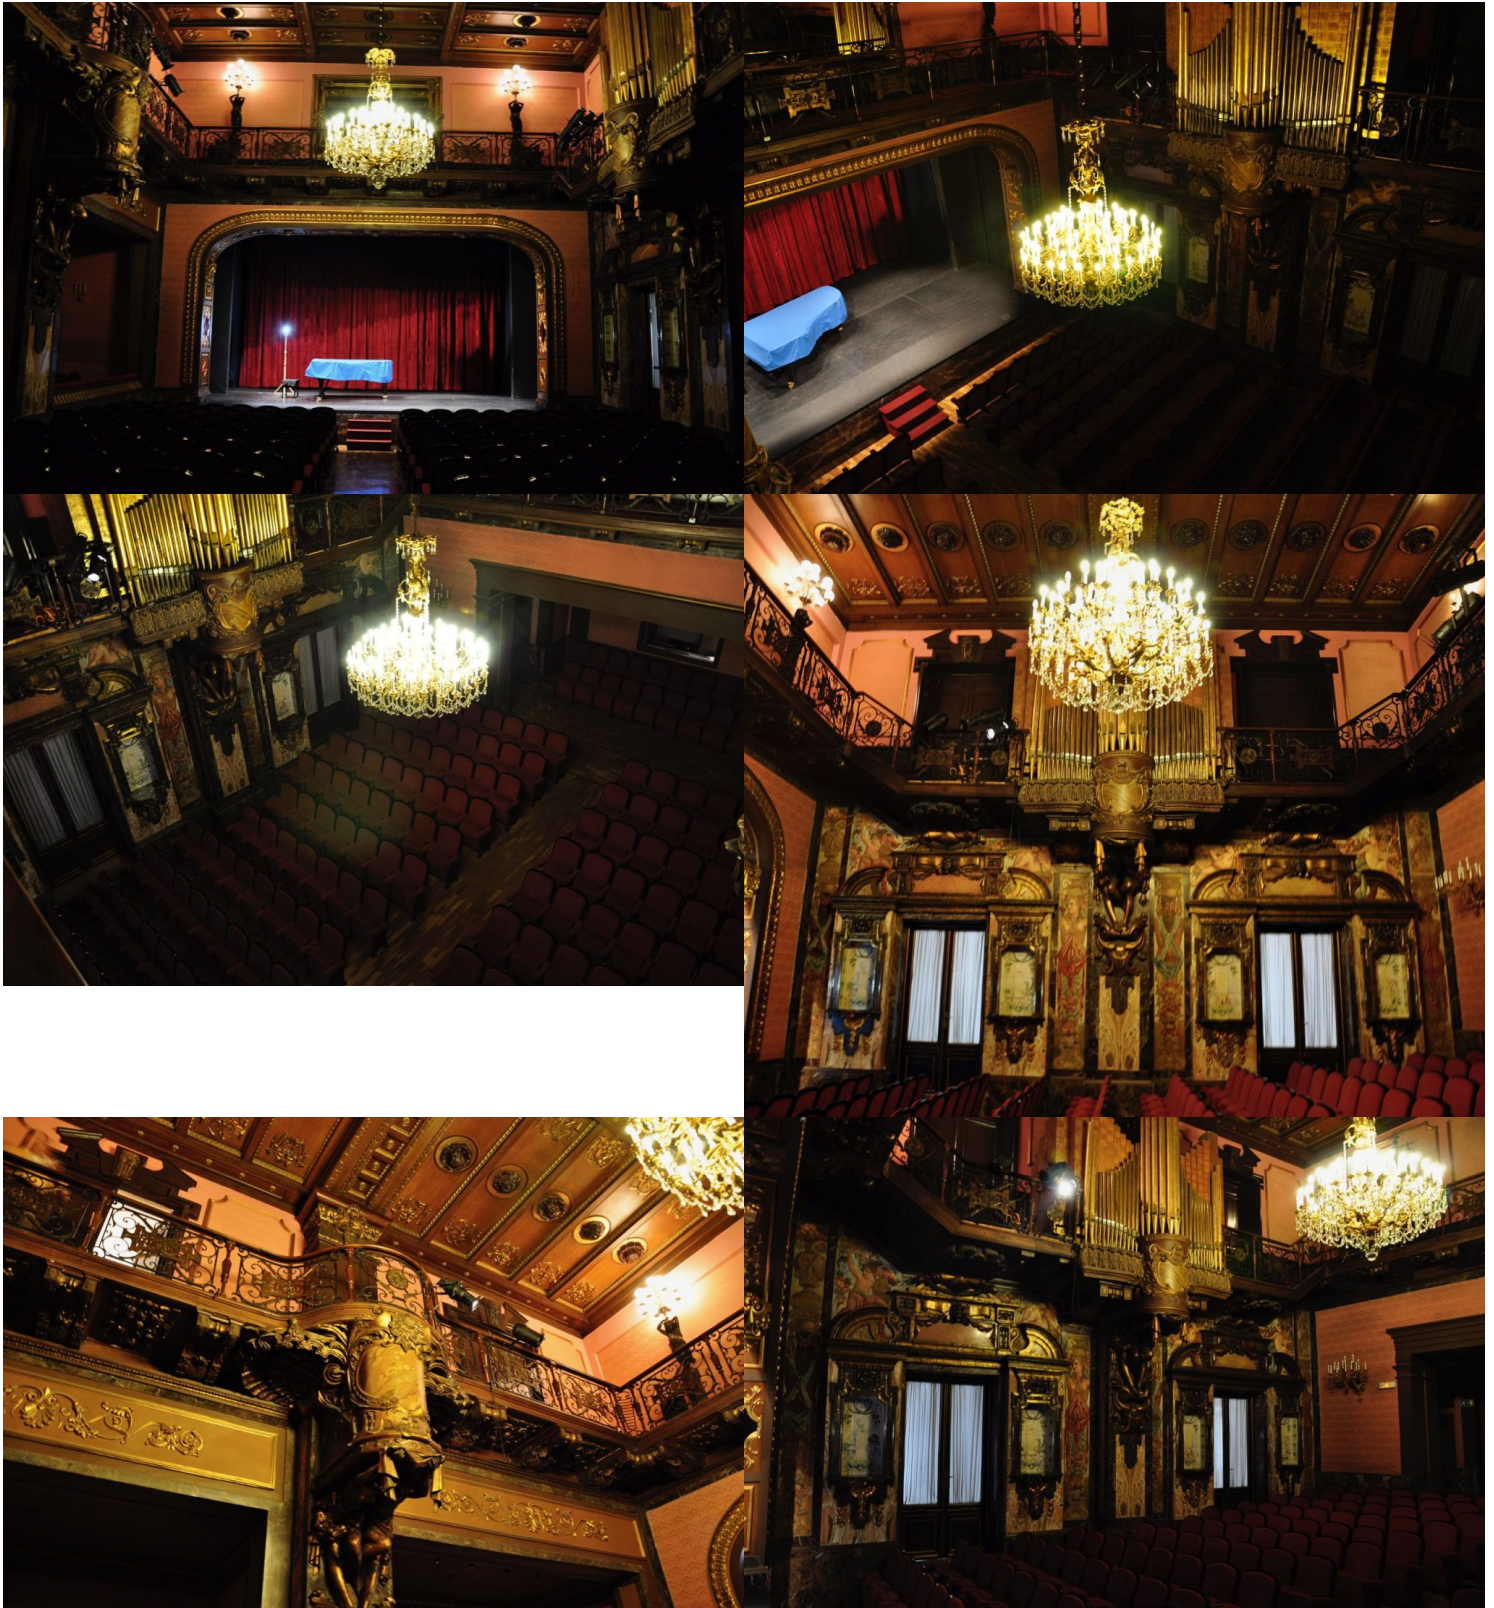

# Epectacular teatro antiguo con alta disponibilidad

Referencia: A217

Cinemas, theaters and bullfighting costumes, LEISURE VENUES CULTURE AND SHOWS

## Descripción

Espectacular teatro antiguo con alta disponibilidad