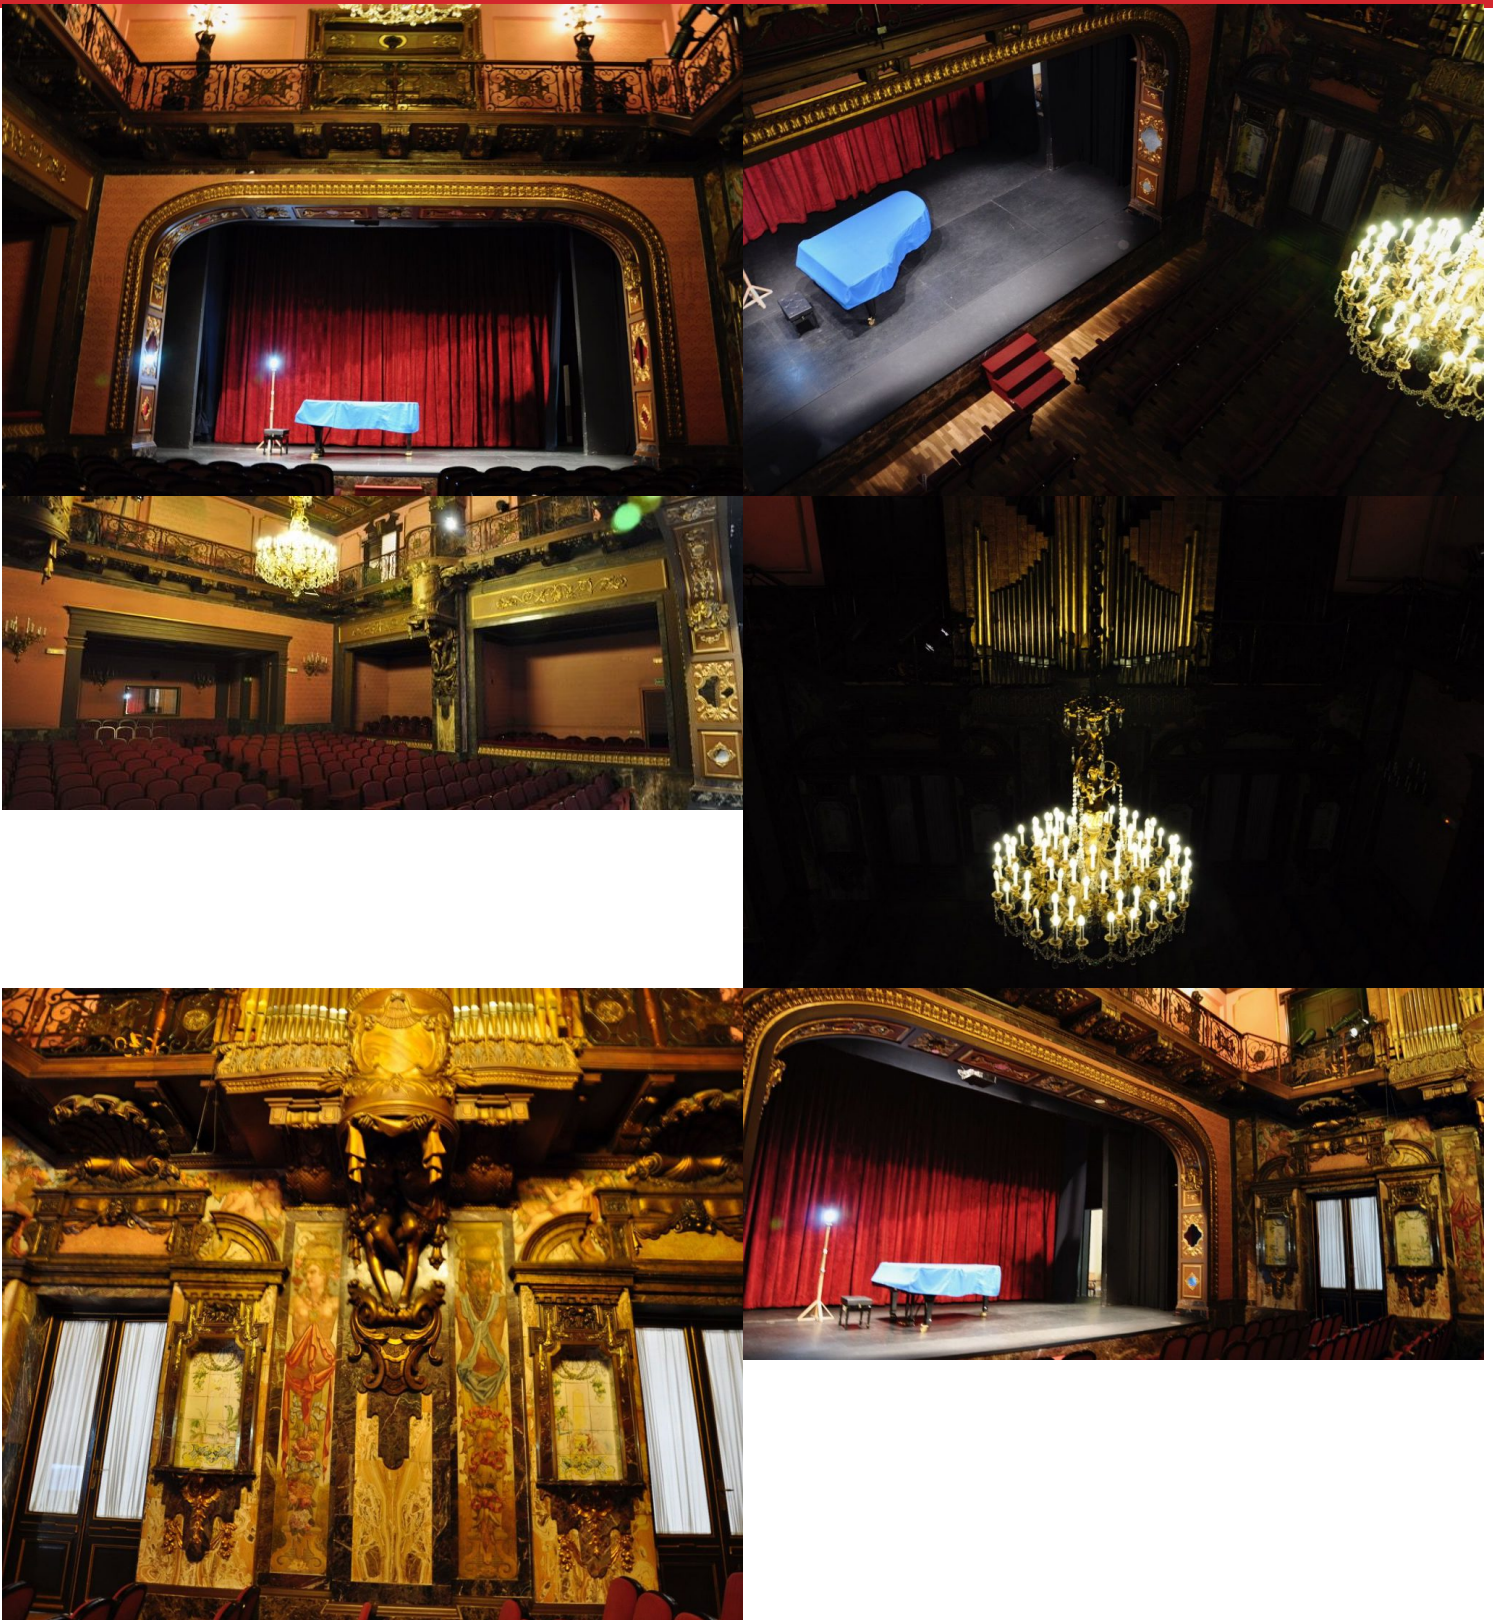

# Epectacular teatro antiguo con alta disponibilidad

Referencia: A217

Cinemas, theaters and bullfighting costumes, LEISURE VENUES CULTURE AND SHOWS

## Descripción

Espectacular teatro antiguo con alta disponibilidad