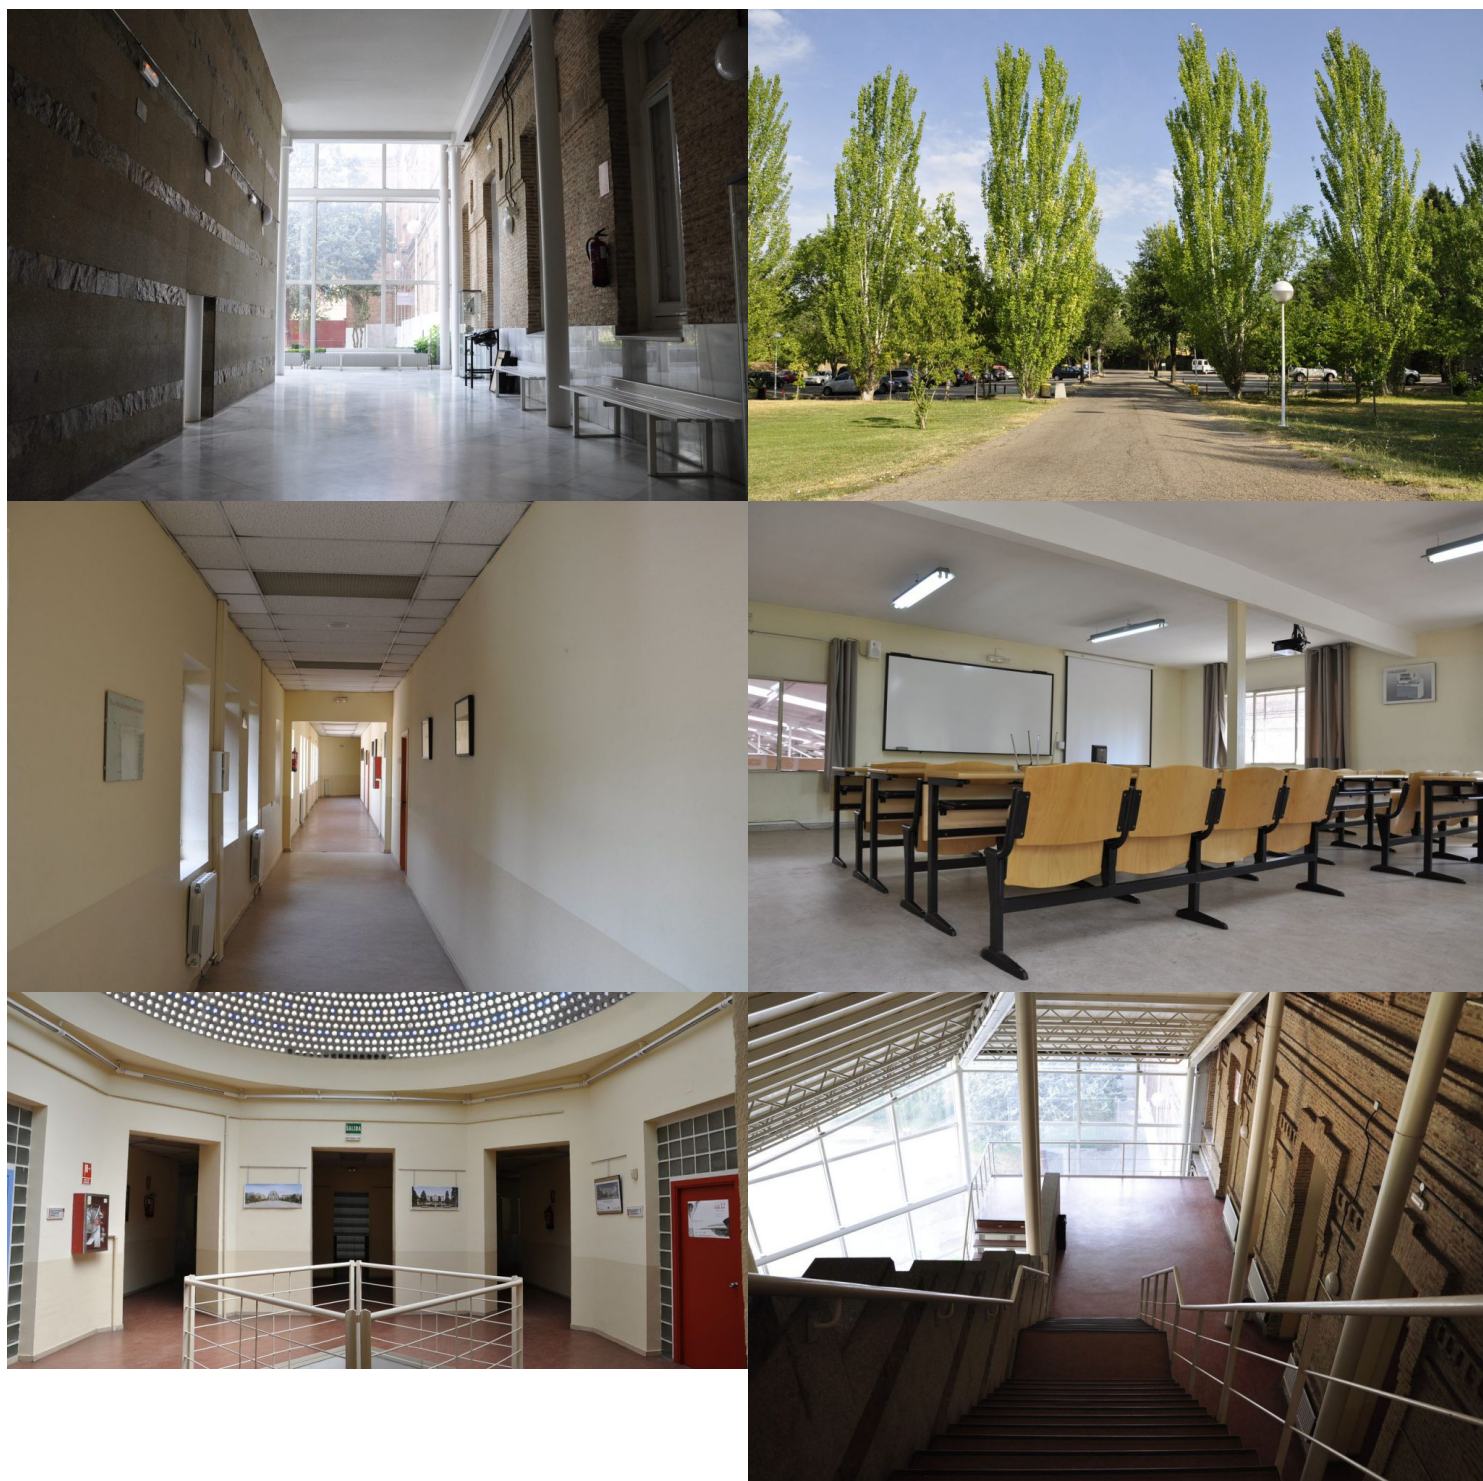

Edificio histórico de principios del S XX

Referencia: A155

EXTERIORS, Roofs, views and unique facades, Urban exterior

Descripción

Edificio histórico de principios del S XX

Características

Tarifa: indicada para bajo presupuesto