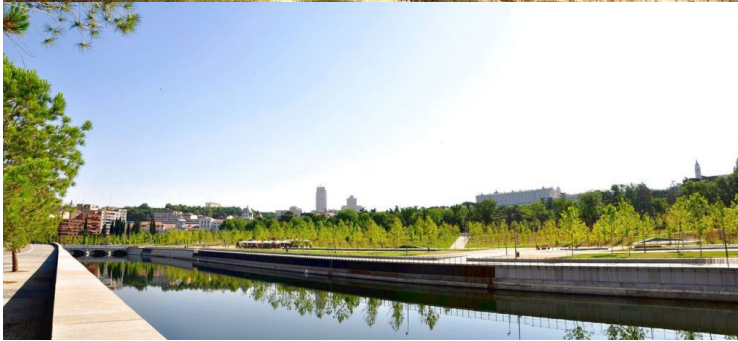

Eclectico parque urbano con multiples posibilidades

Referencia: A79

EXTERIORS, Parks and gardens, Urban exterior

Descripción

Eclectico parque urbano con multiples posibilidades

Características

Permiso: quince días de antelación Disponibilidad: amplia