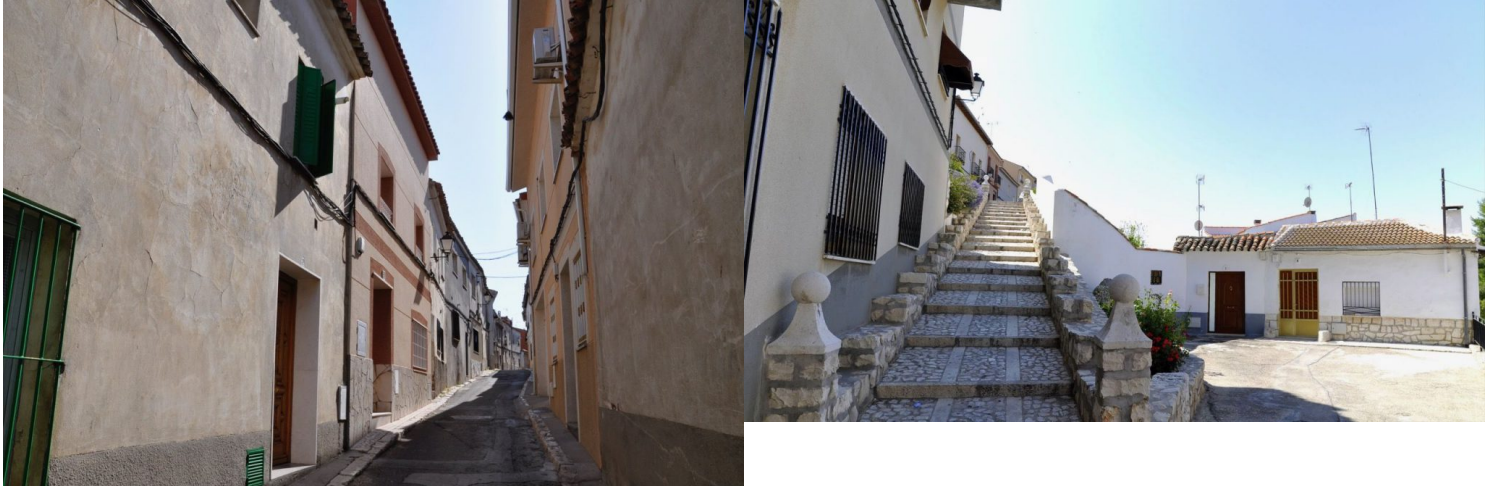

Calles rurales para rodajes de época

Referencia: A162

EXTERIORS, Rural streets and urban centers, Urban exterior

Descripción

Calles rurales para rodajes de época

Ficha descargada de Coverset Locations · www.coversetlocations.com · Contacto: info@coversetlocations.com | 2

Características

- Epoca: siglo XVIII