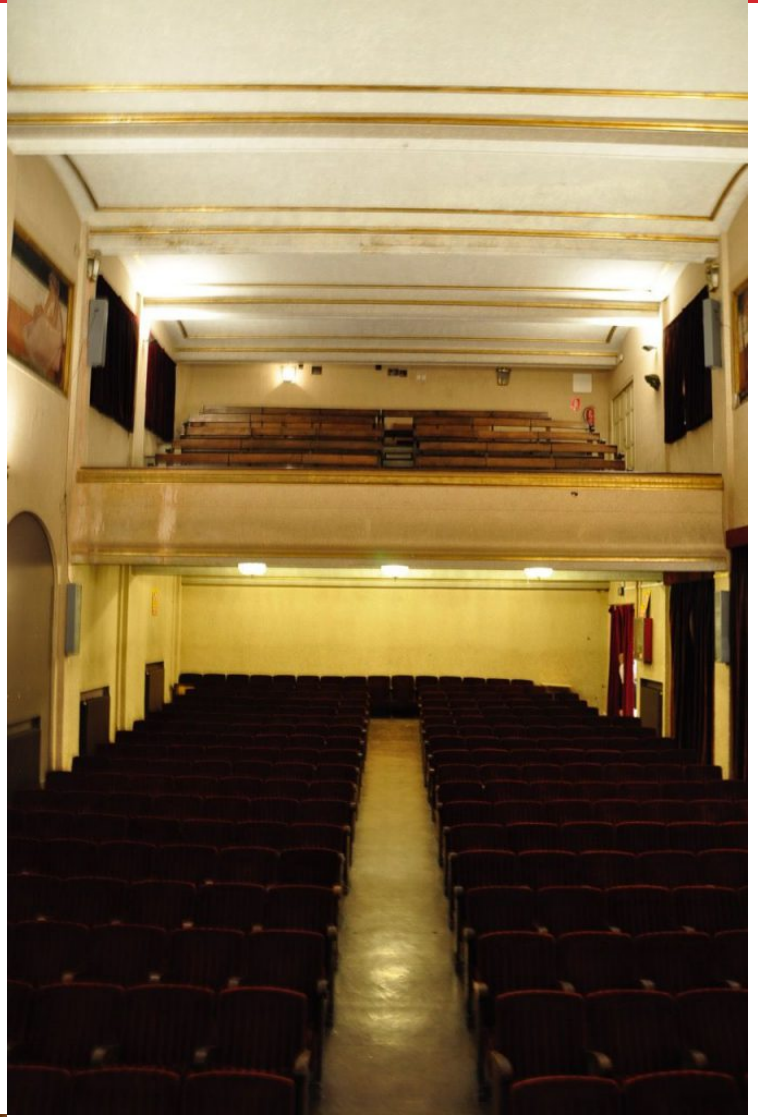

Bonito teatro en centro lectivo

Referencia: A268

Cinemas, theaters and bullfighting costumes, LEISURE VENUES CULTURE AND SHOWS

Descripción

Bonito teatro en centro lectivo

Características

- Disponibilidad: en función de fechas