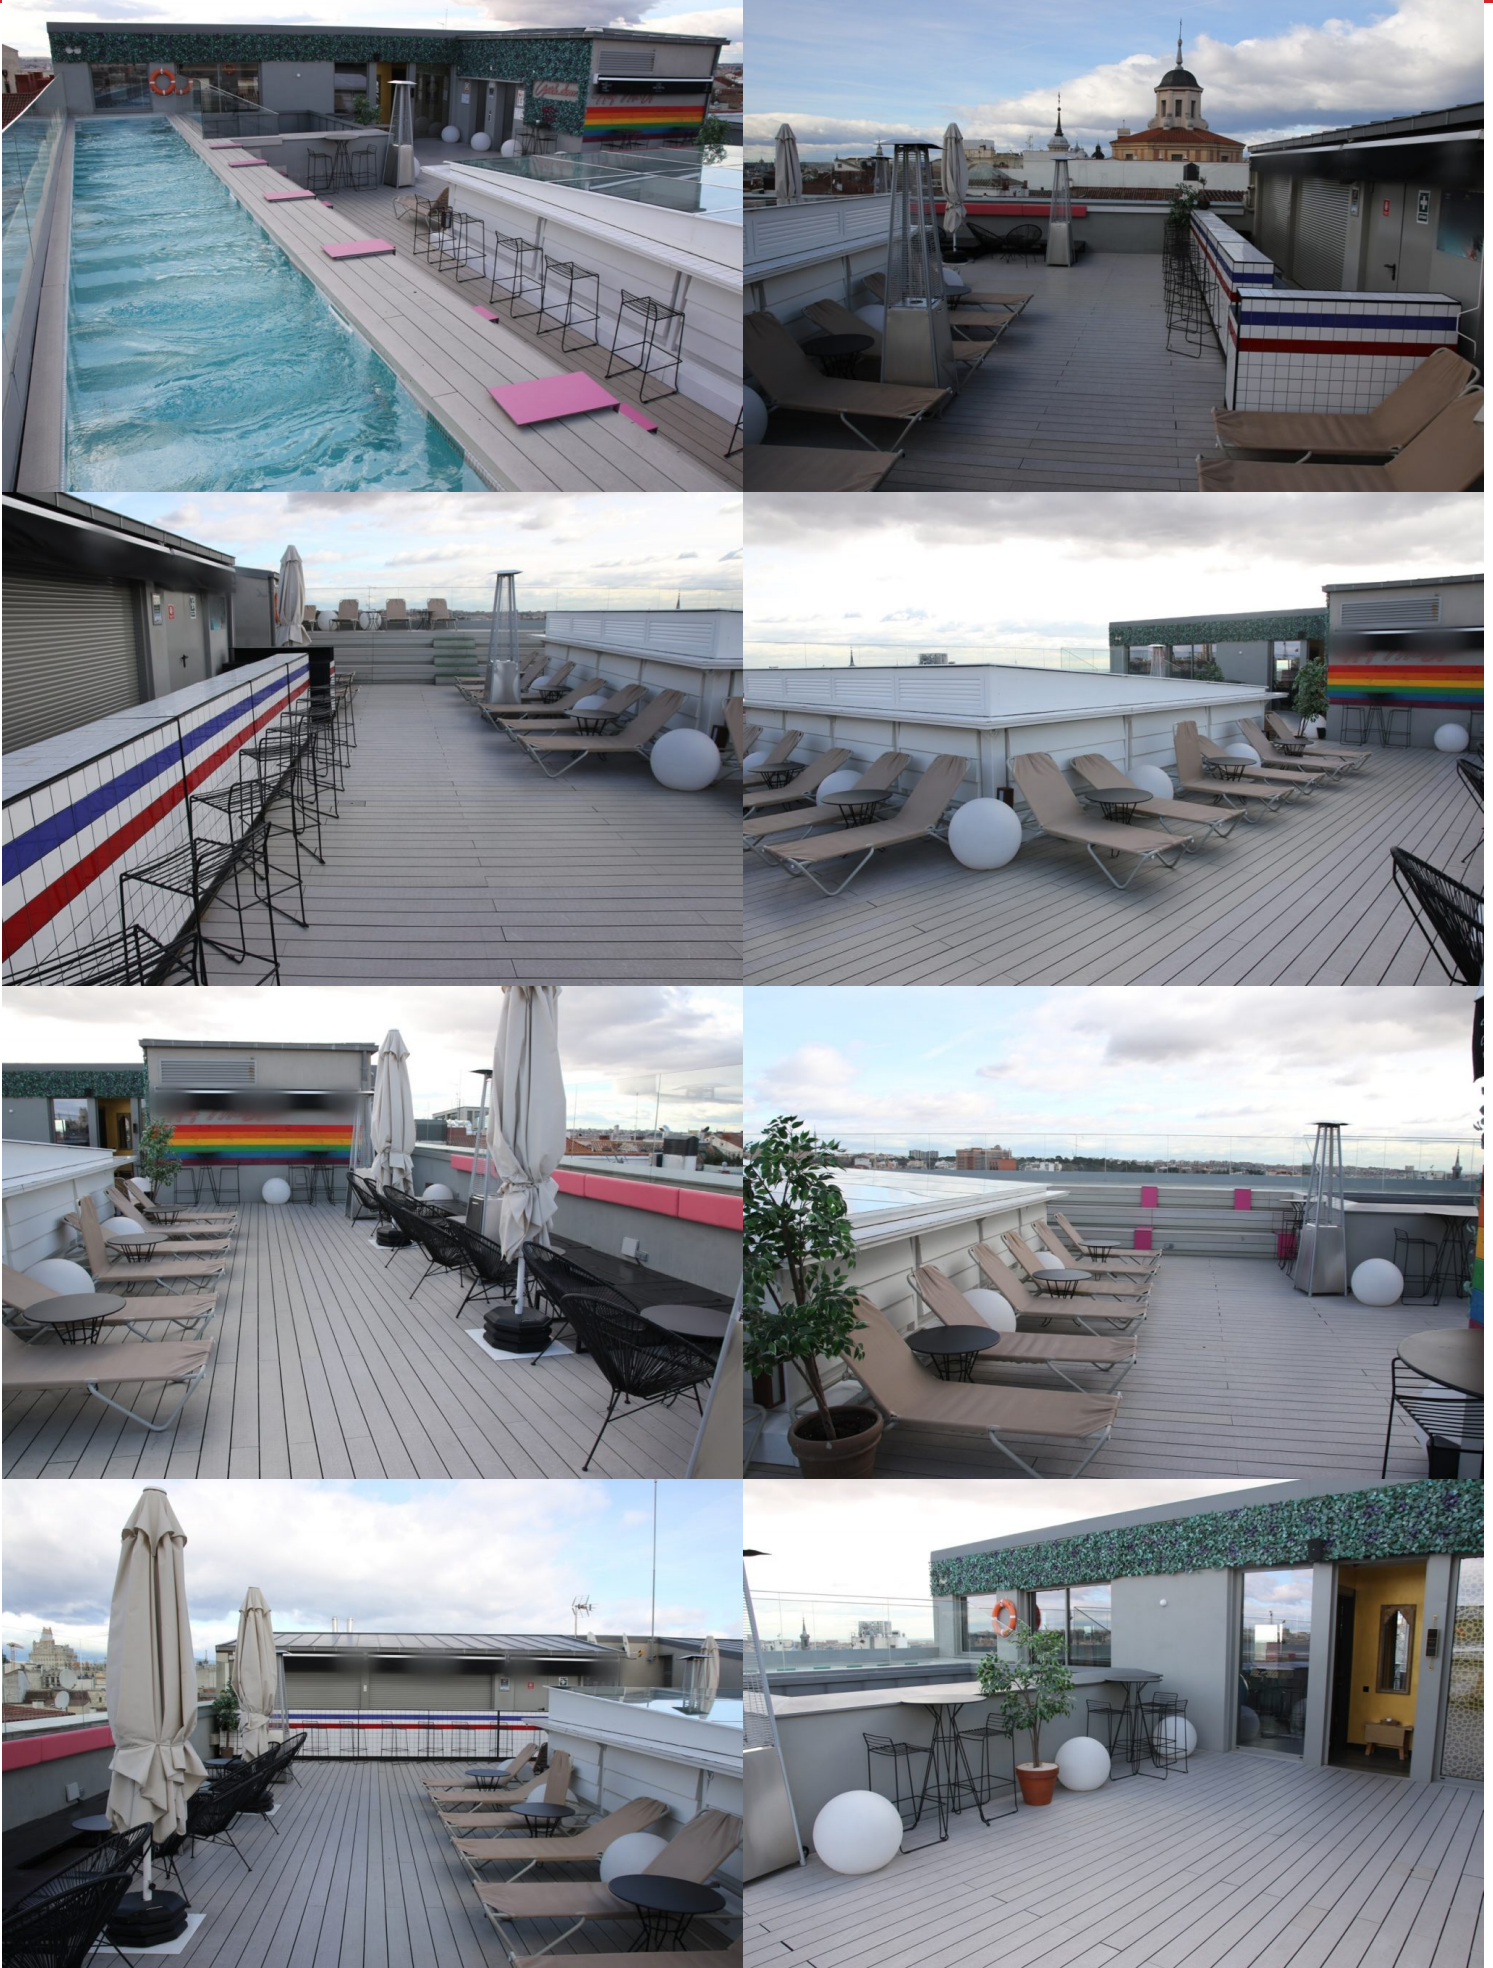

Azotea y piscina con todas las vistas de Madrid

Referencia: B65

Exclusiva Coverset

EXTERIORS, Roofs, views and unique facades

Descripción

Características

Disponibilidad amplia, Perfecto para sesiones de fotos