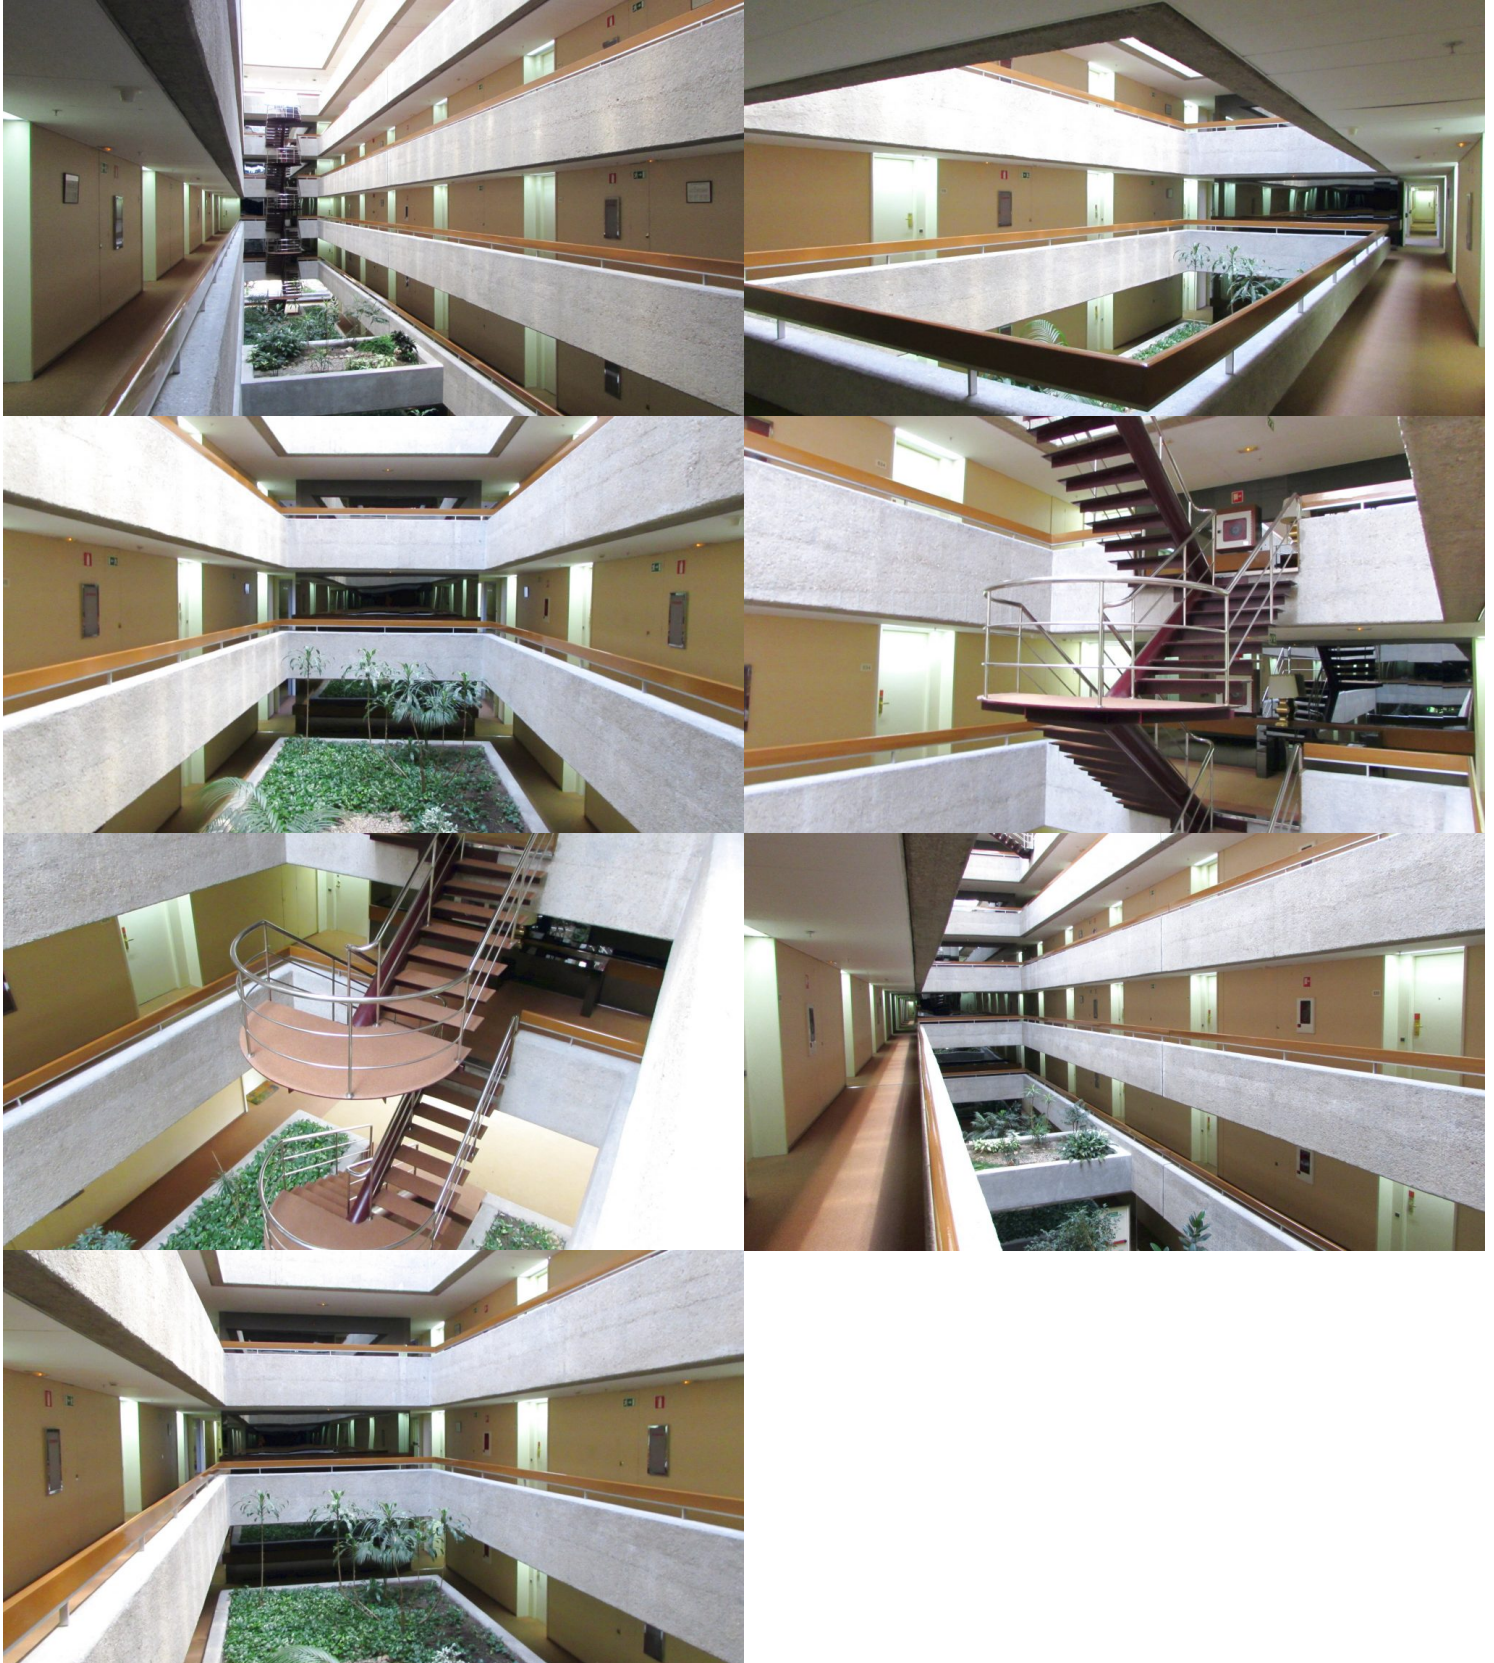

Espectacular patio retro en recinto hotelero

Referencia: A390

Exclusiva Coverset

Apartahoteles, hoteles y hostales, ESPACIOS DE HOSTELERIA Y RESTAURACION

Descripción

Características

Logística: óptima