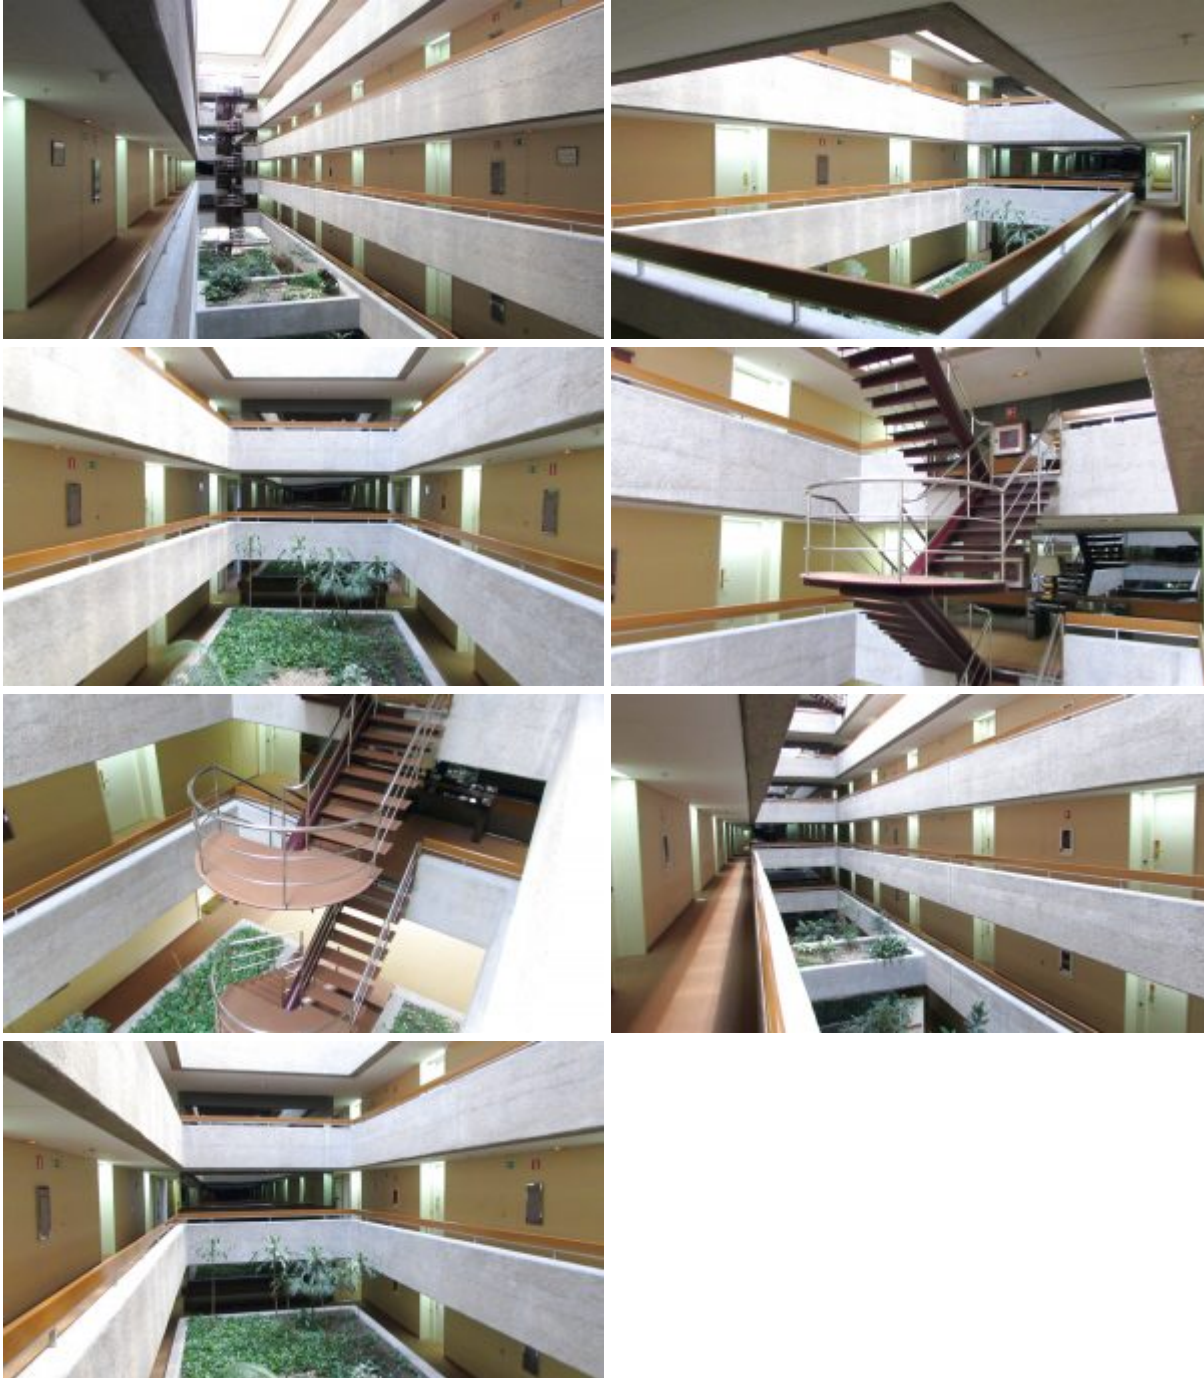

Espectacular patio retro en recinto hotelero

Referencia: A390

Exclusiva Coverset

Apartahoteles, hoteles y hostales, ESPACIOS DE HOSTELERIA Y RESTAURACION

Descripción

Características

Logística: óptima